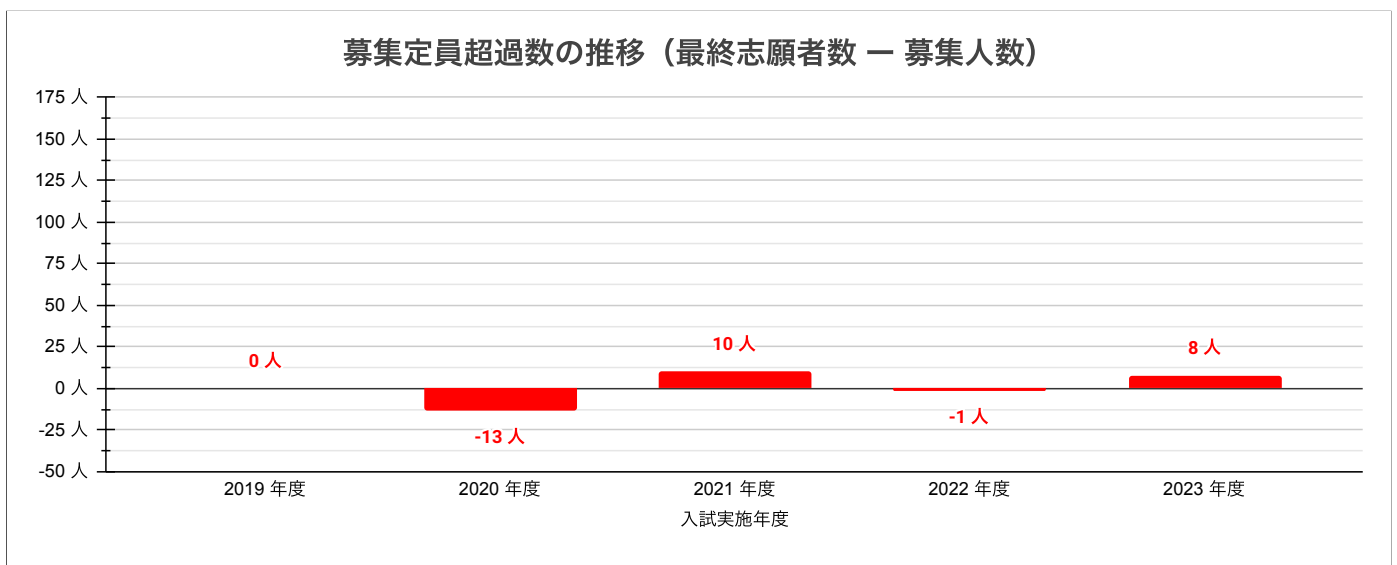

大分東高校（園芸ビジネス科）の志願状況

※大分県教育委員会公表資料「大分県立高等学校第一次入学者選抜最終志願状況」より