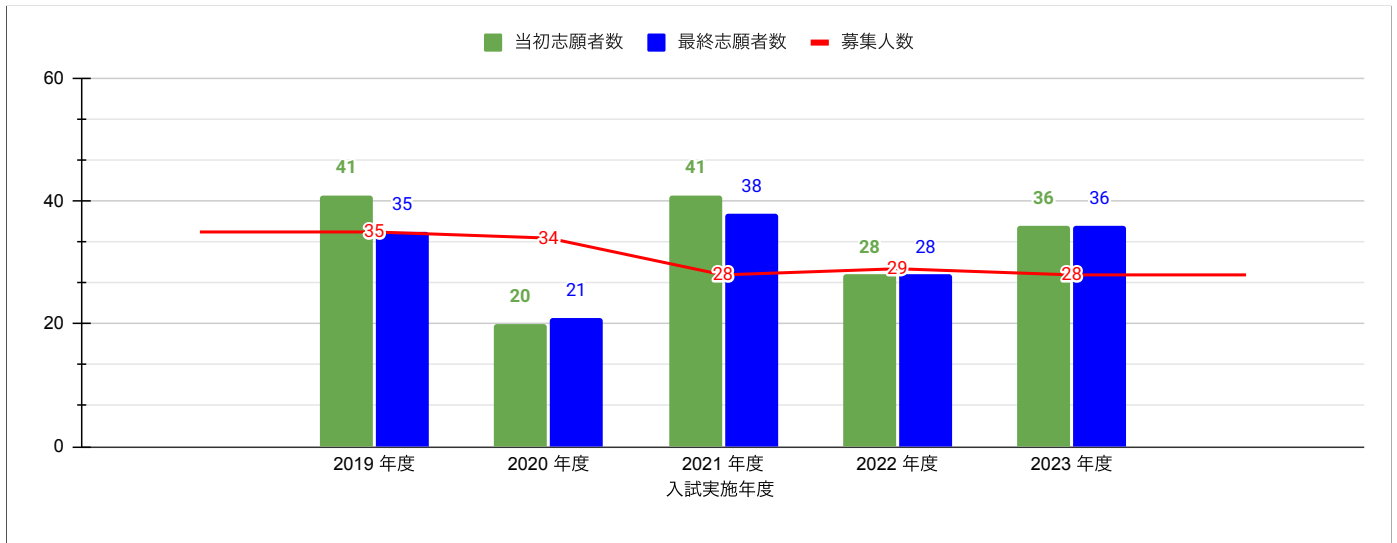

大分東高校（園芸ビジネス科）の志願状況

※大分県教育委員会公表資料「大分県立高等学校第一次入学者選抜最終志願状況」より