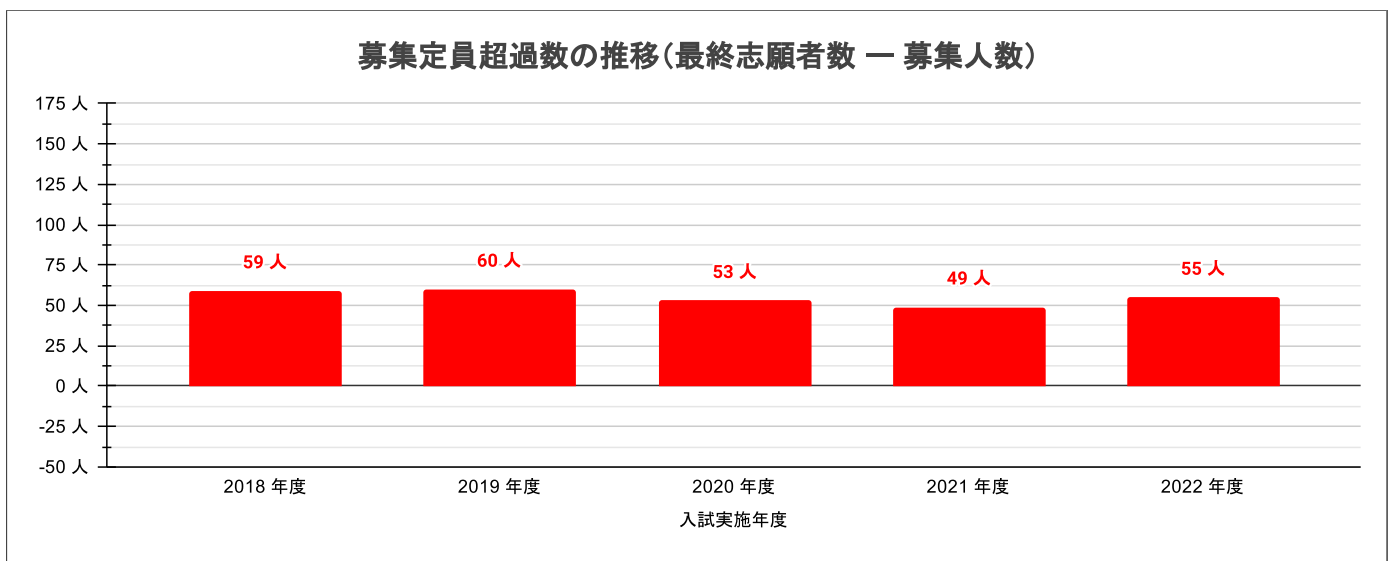

大分鶴崎高校(普通科)の志願状況

※大分県教育委員会公表資料「大分県立高等学校第一次入学者選抜最終志願状況」より