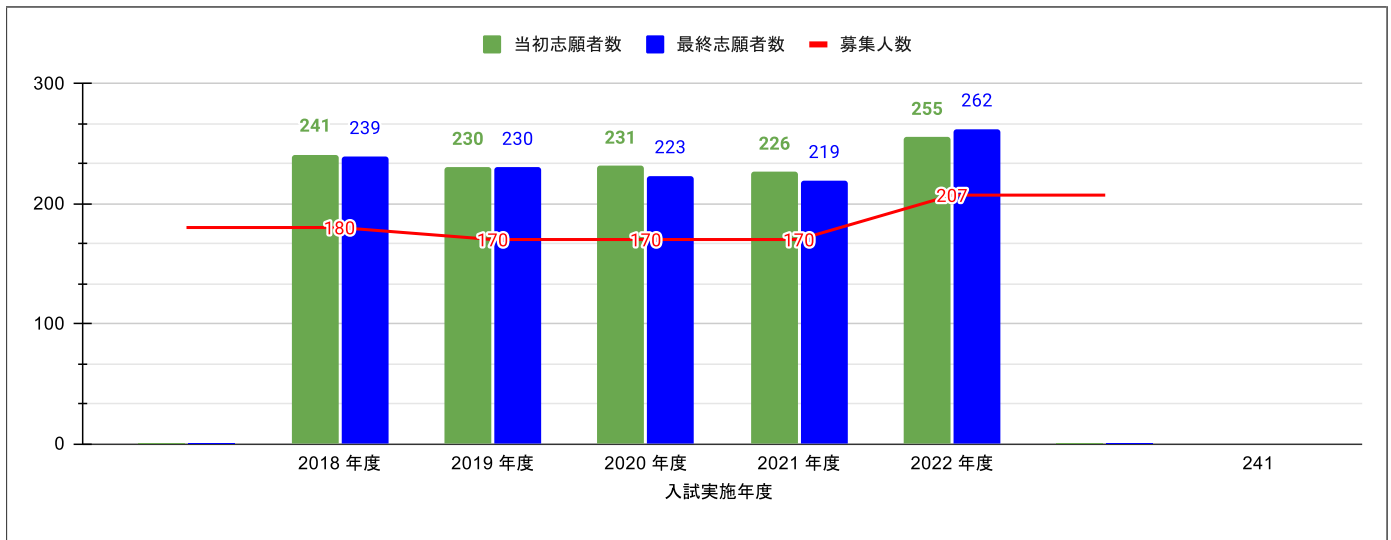

大分鶴崎高校(普通科)の志願状況

※大分県教育委員会公表資料「大分県立高等学校第一次入学者選抜最終志願状況」より