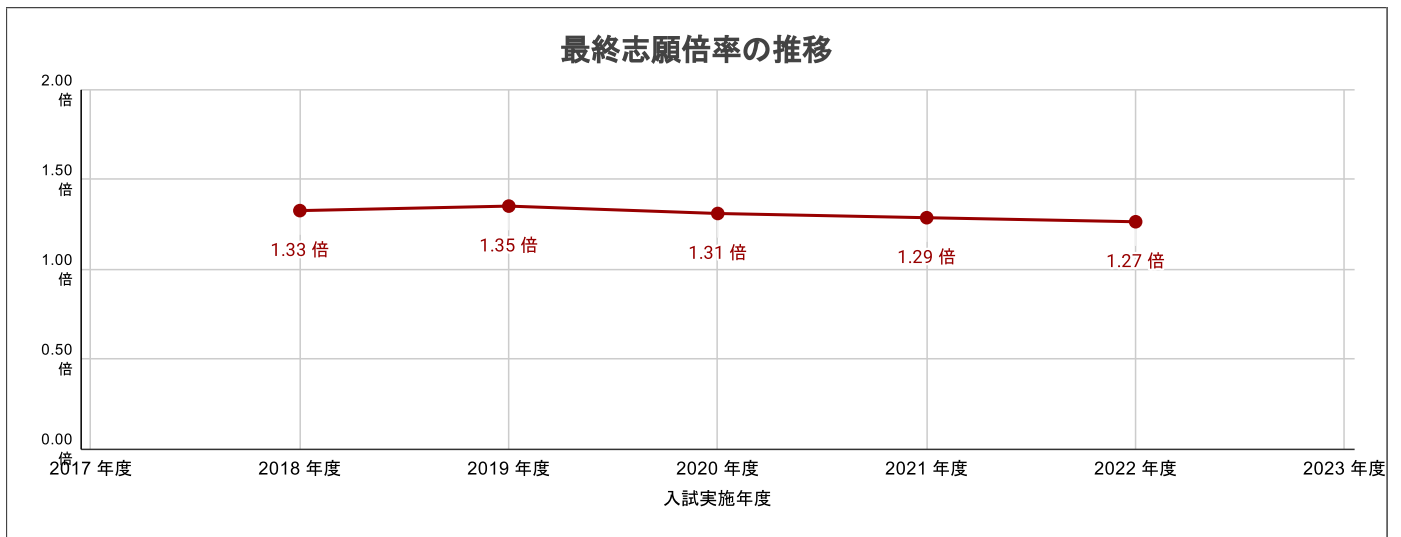

大分鶴崎高校(普通科)の志願状況

※大分県教育委員会公表資料「大分県立高等学校第一次入学者選抜最終志願状況」より