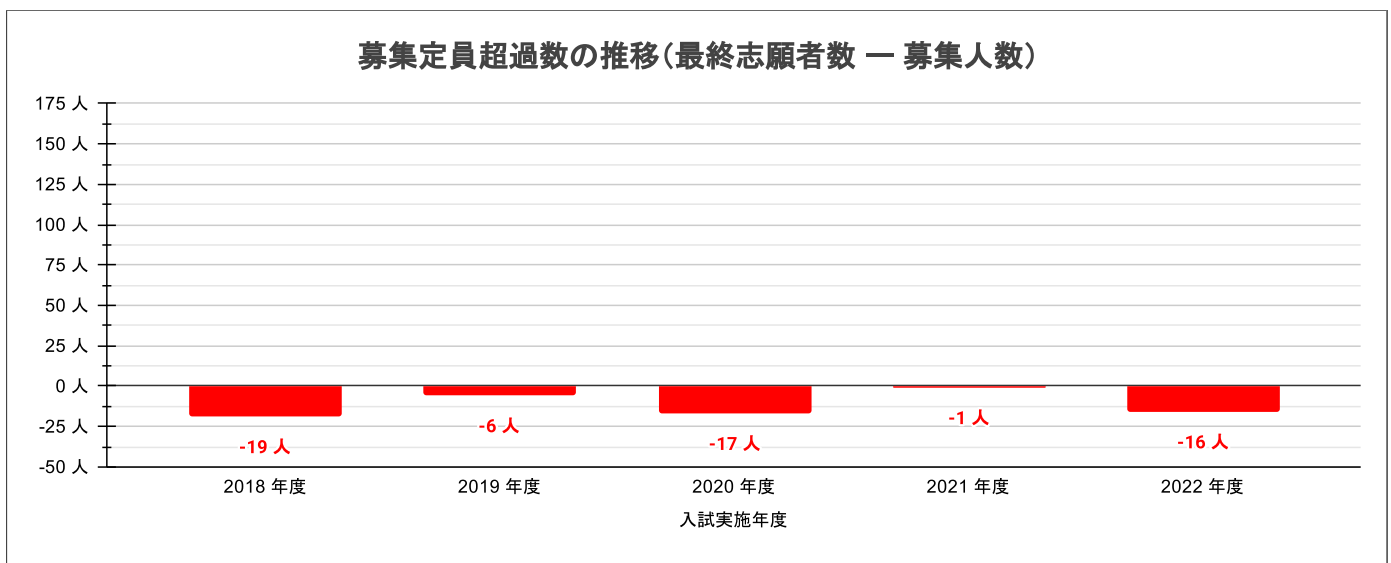

# 大分東高校(園芸デザイン科)の志願状況

※大分県教育委員会公表資料「大分県立高等学校第一次入学者選抜最終志願状況」より