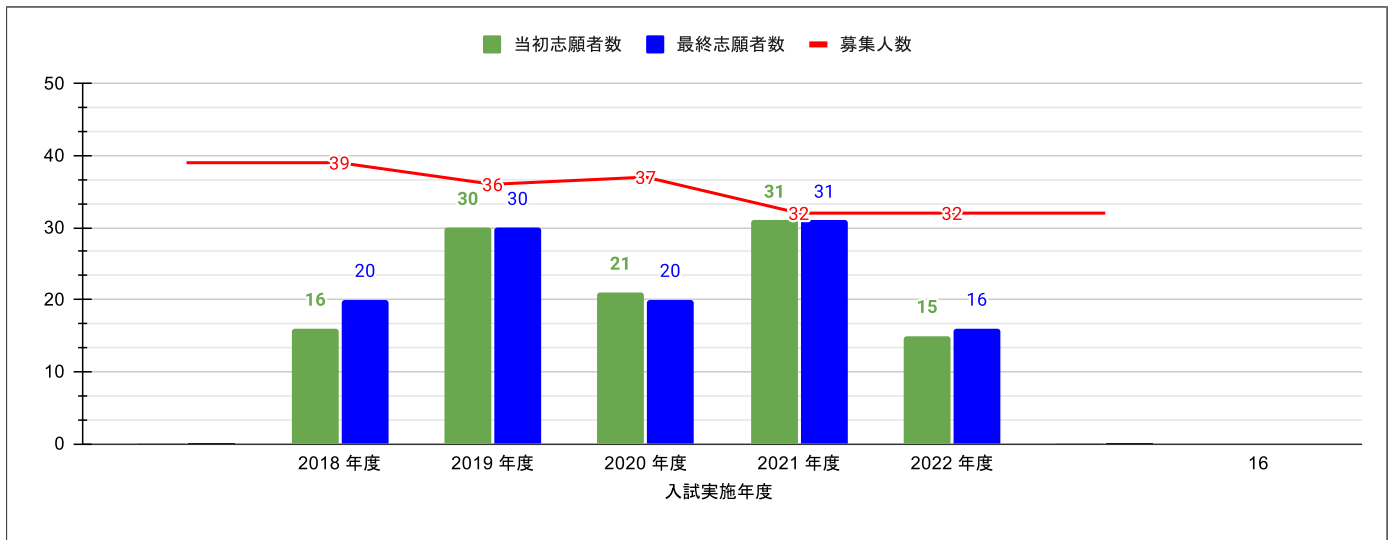

# 大分東高校(園芸デザイン科)の志願状況

※大分県教育委員会公表資料「大分県立高等学校第一次入学者選抜最終志願状況」より