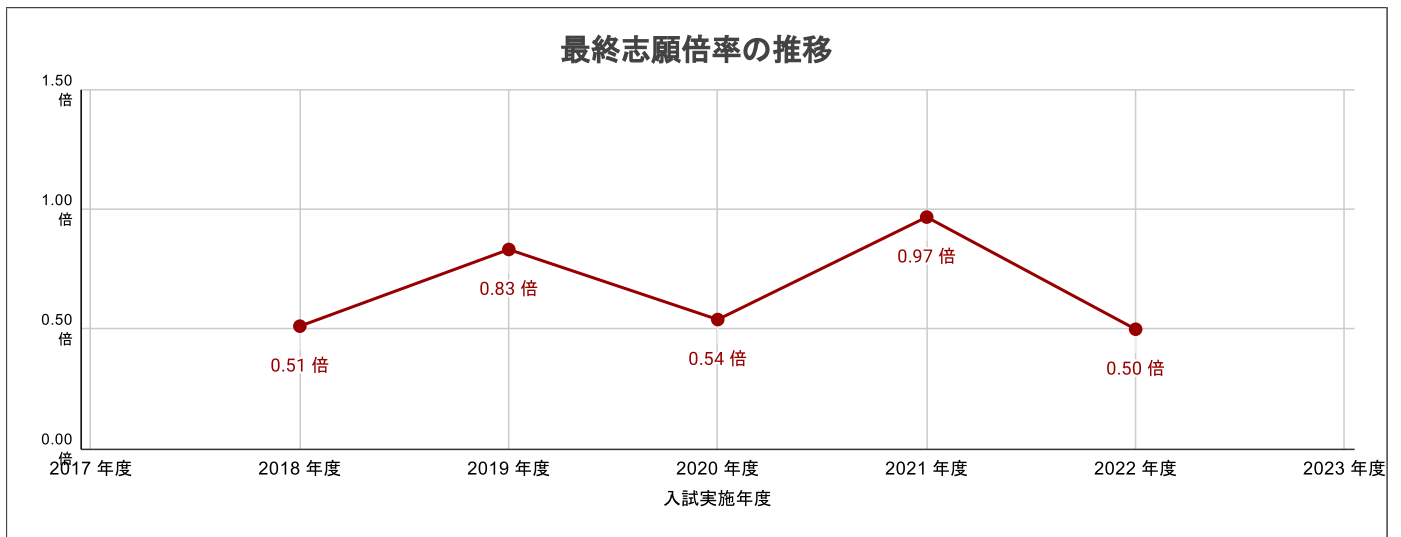

# 大分東高校(園芸デザイン科)の志願状況

※大分県教育委員会公表資料「大分県立高等学校第一次入学者選抜最終志願状況」より