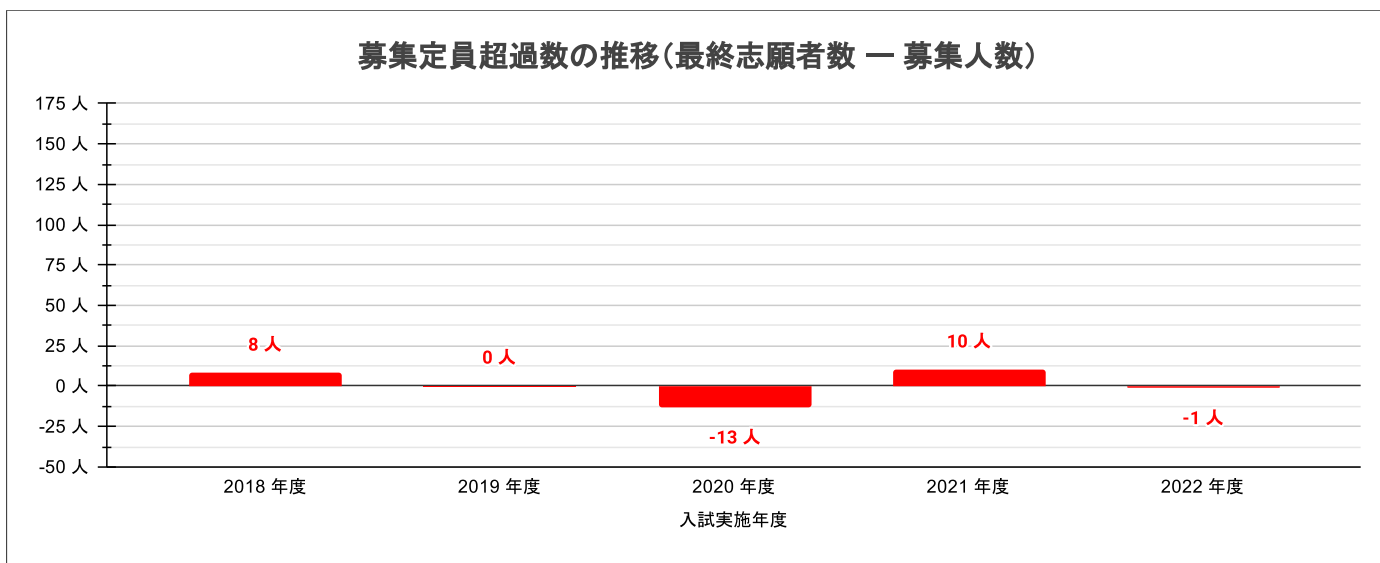

大分東高校(園芸ビジネス科)の志願状況

※大分県教育委員会公表資料「大分県立高等学校第一次入学者選抜最終志願状況」より