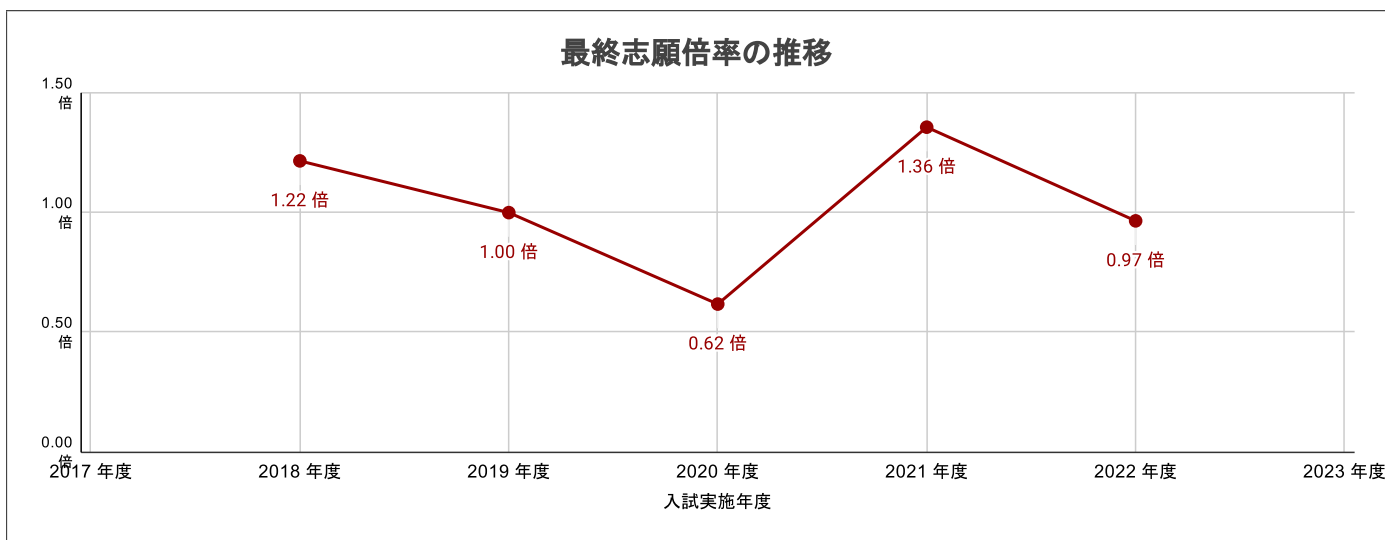

大分東高校(園芸ビジネス科)の志願状況

※大分県教育委員会公表資料「大分県立高等学校第一次入学者選抜最終志願状況」より