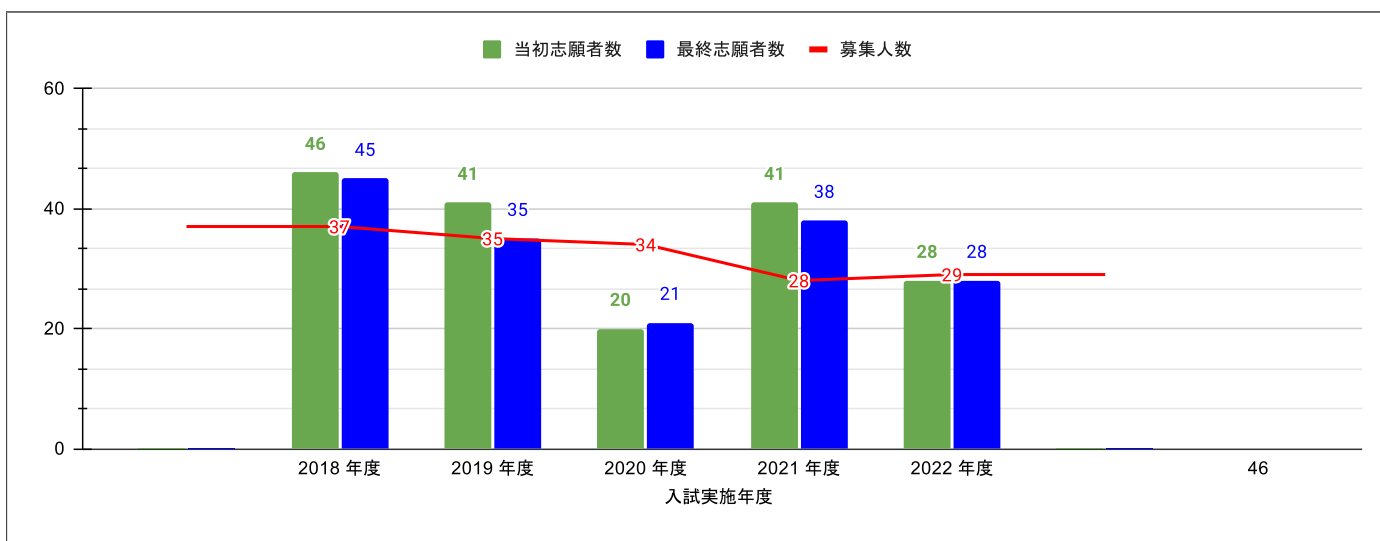

大分東高校(園芸ビジネス科)の志願状況

※大分県教育委員会公表資料「大分県立高等学校第一次入学者選抜最終志願状況」より