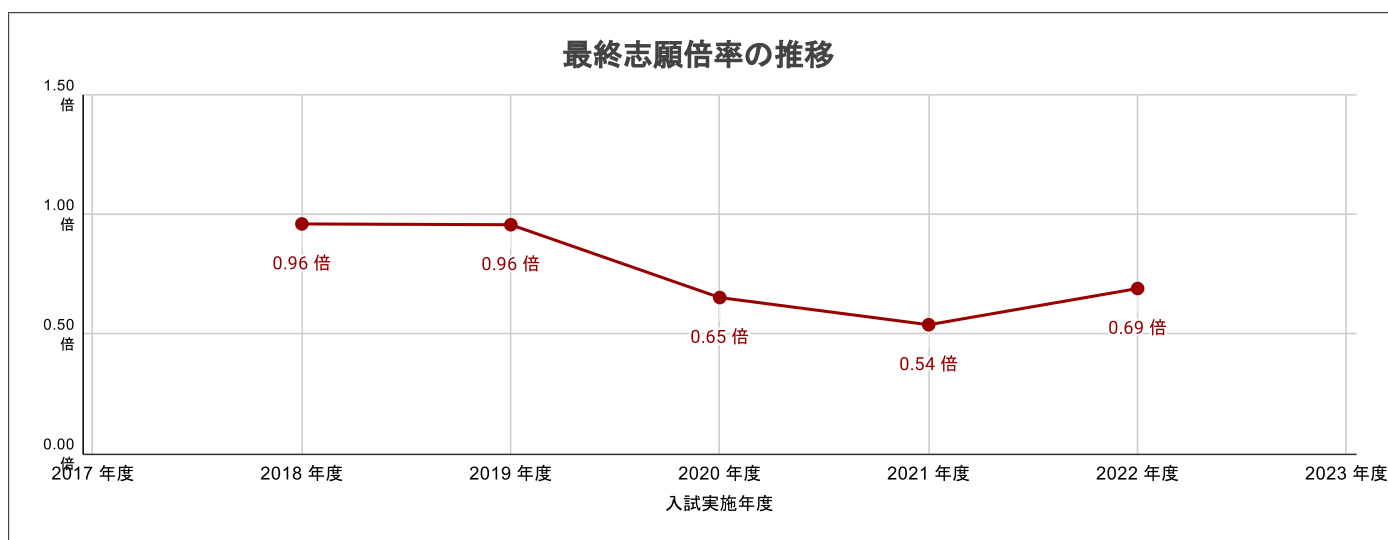

# 大分東高校(普通科)の志願状況

※大分県教育委員会公表資料「大分県立高等学校第一次入学者選抜最終志願状況」より