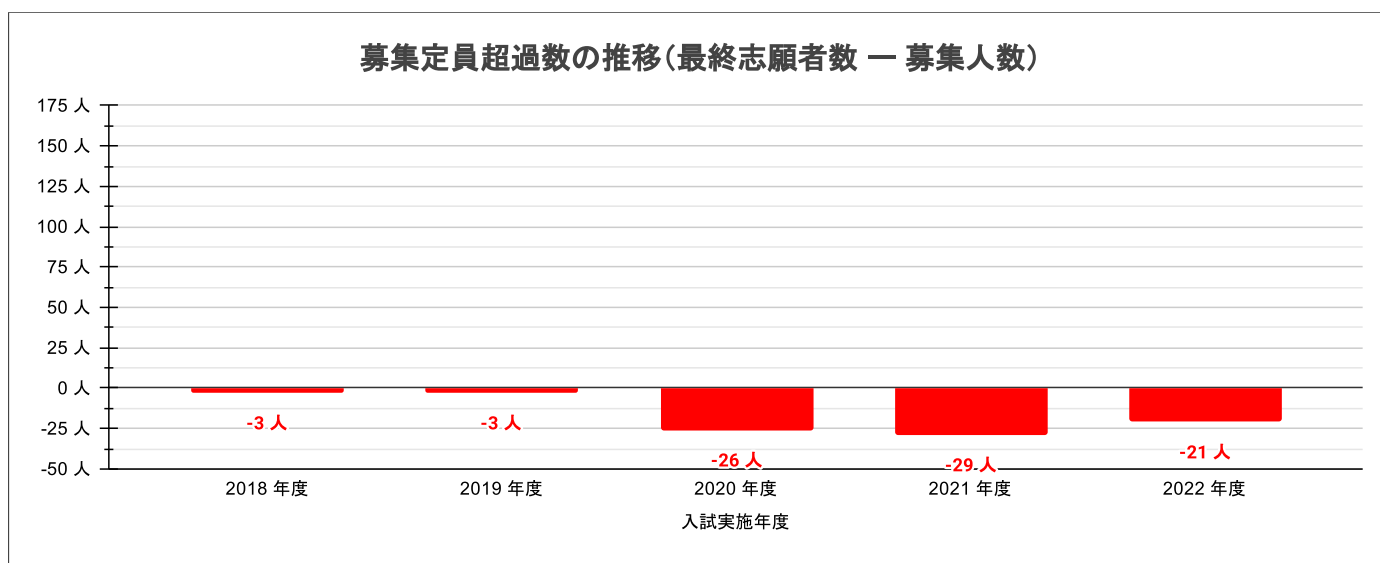

# 大分東高校(普通科)の志願状況

※大分県教育委員会公表資料「大分県立高等学校第一次入学者選抜最終志願状況」より