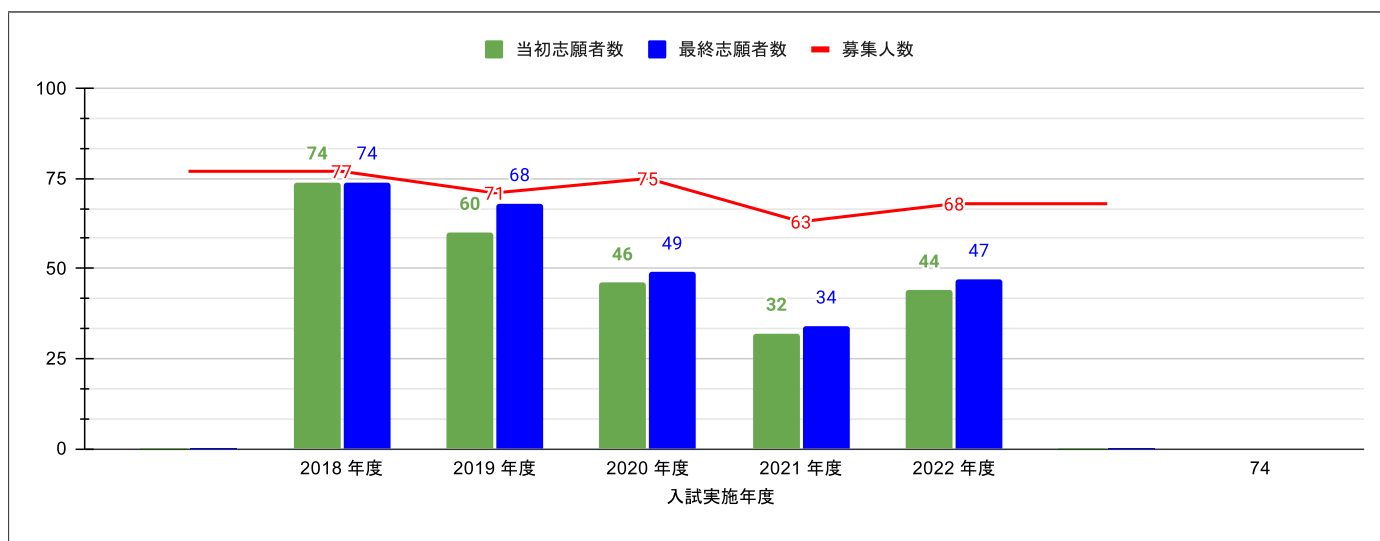

# 大分東高校(普通科)の志願状況

※大分県教育委員会公表資料「大分県立高等学校第一次入学者選抜最終志願状況」より