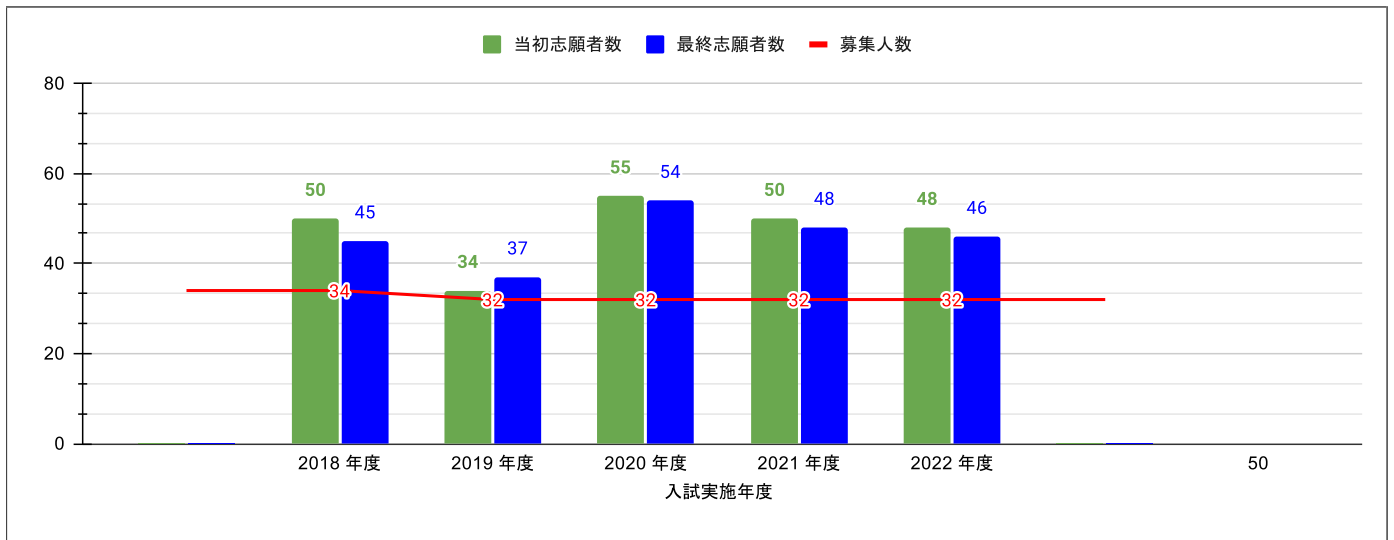

# 鶴崎工業高校(建築科)の志願状況

※大分県教育委員会公表資料「大分県立高等学校第一次入学者選抜最終志願状況」より