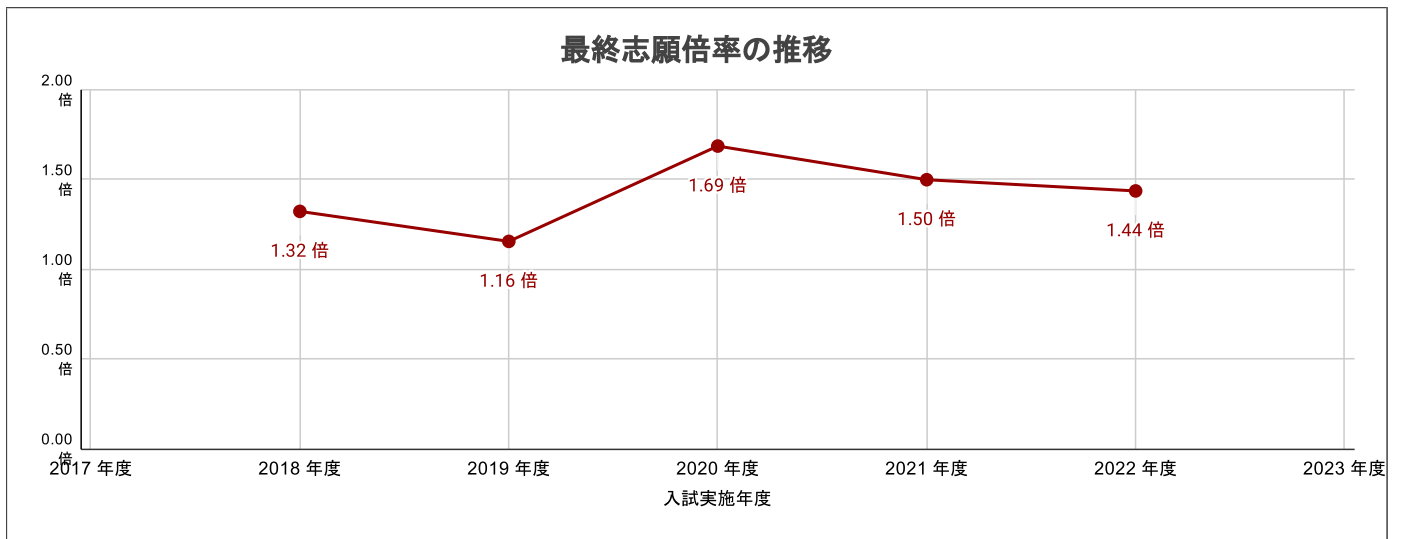

# 鶴崎工業高校(建築科)の志願状況

※大分県教育委員会公表資料「大分県立高等学校第一次入学者選抜最終志願状況」より