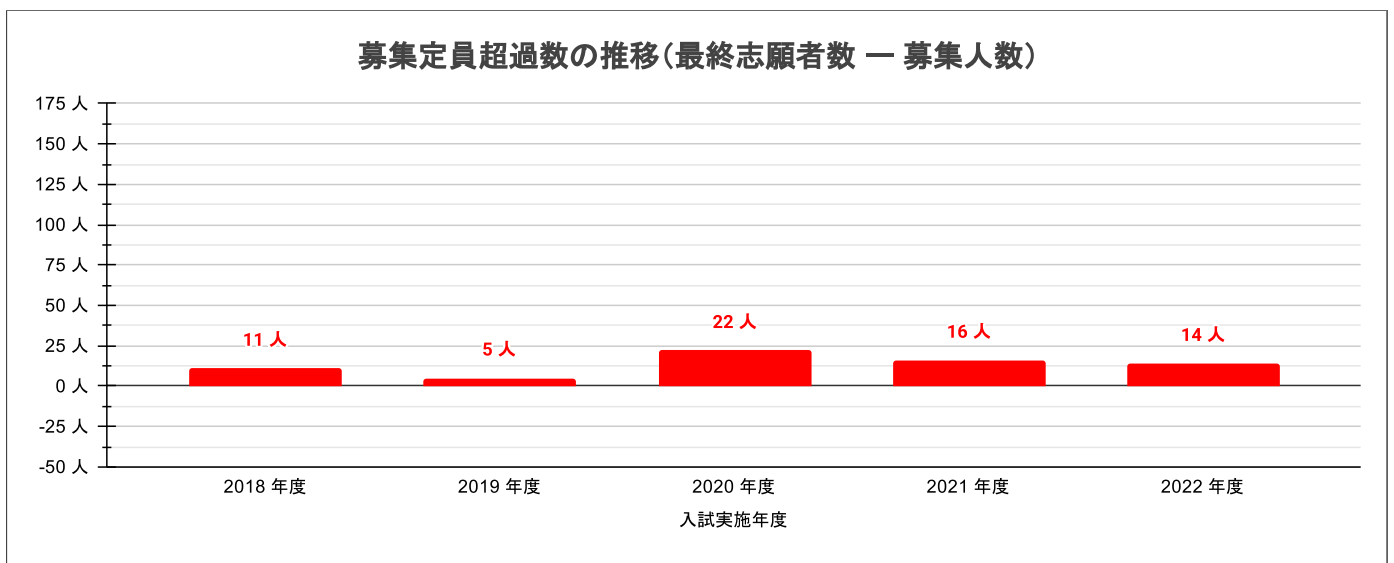

# 鶴崎工業高校(建築科)の志願状況

※大分県教育委員会公表資料「大分県立高等学校第一次入学者選抜最終志願状況」より