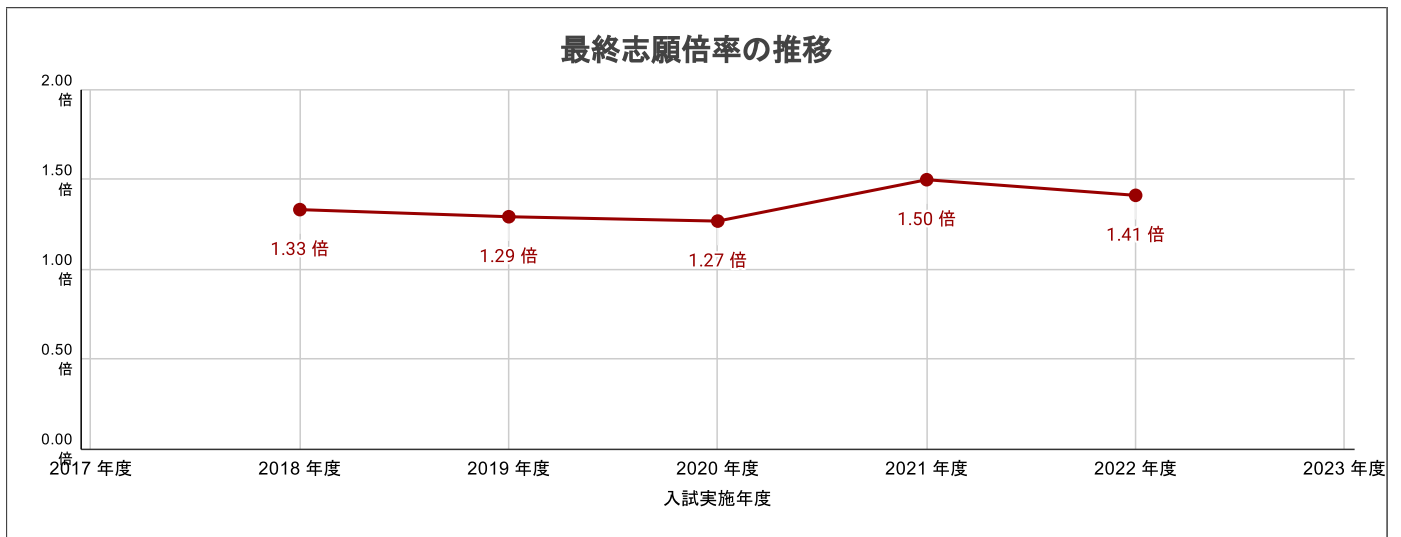

大分舞鶴高校(普通・理数科)の志願状況

※大分県教育委員会公表資料「大分県立高等学校第一次入学者選抜最終志願状況」より