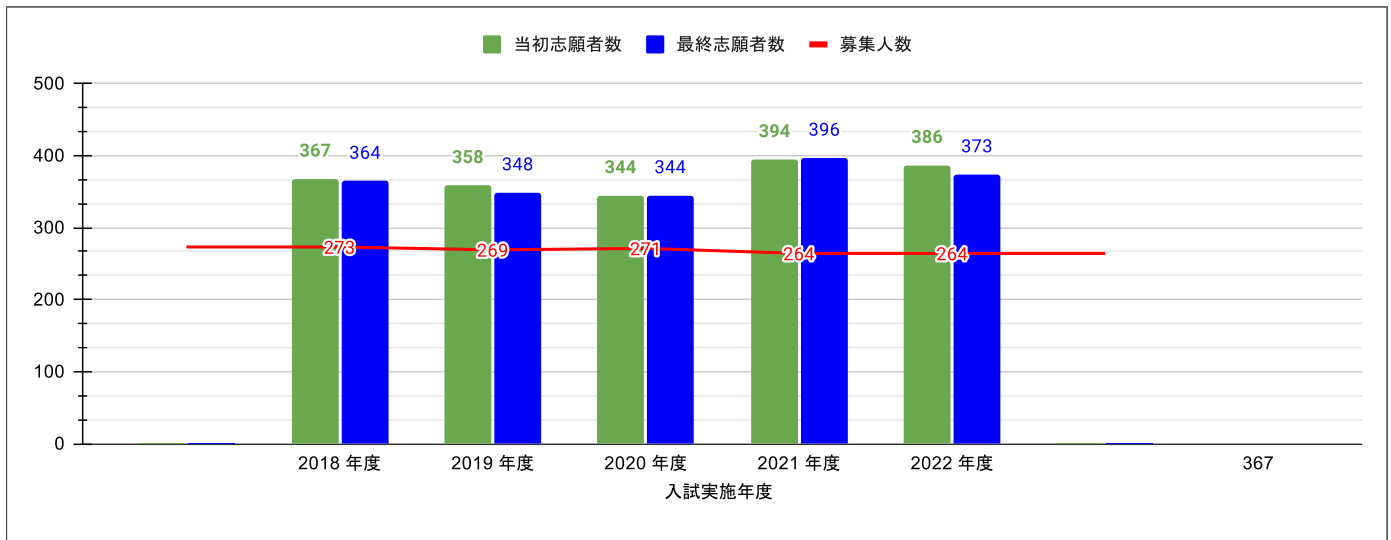

大分舞鶴高校(普通・理数科)の志願状況

※大分県教育委員会公表資料「大分県立高等学校第一次入学者選抜最終志願状況」より