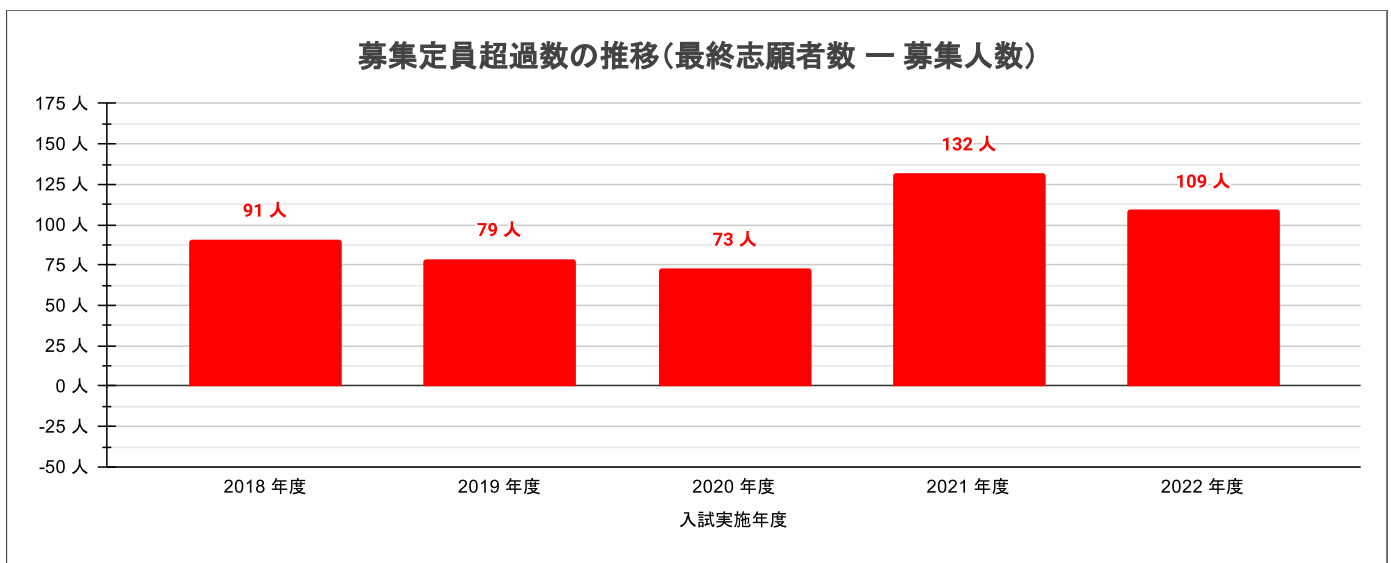

大分舞鶴高校(普通・理数科)の志願状況

※大分県教育委員会公表資料「大分県立高等学校第一次入学者選抜最終志願状況」より