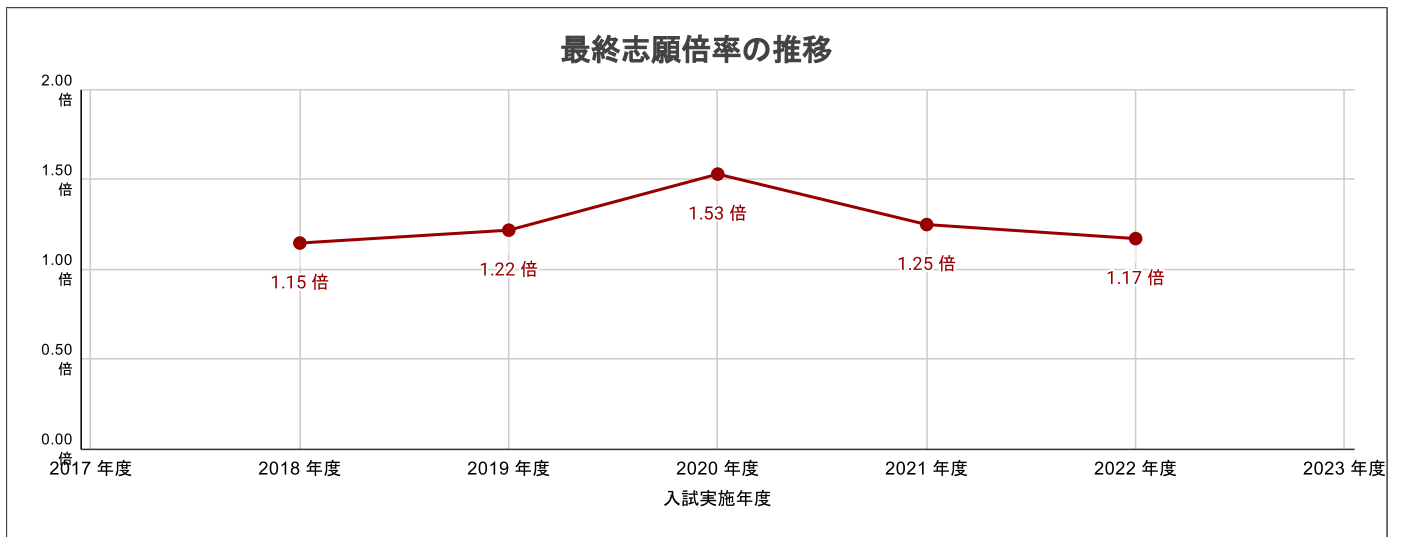

# 鶴崎工業高校(電気科)の志願状況

※大分県教育委員会公表資料「大分県立高等学校第一次入学者選抜最終志願状況」より