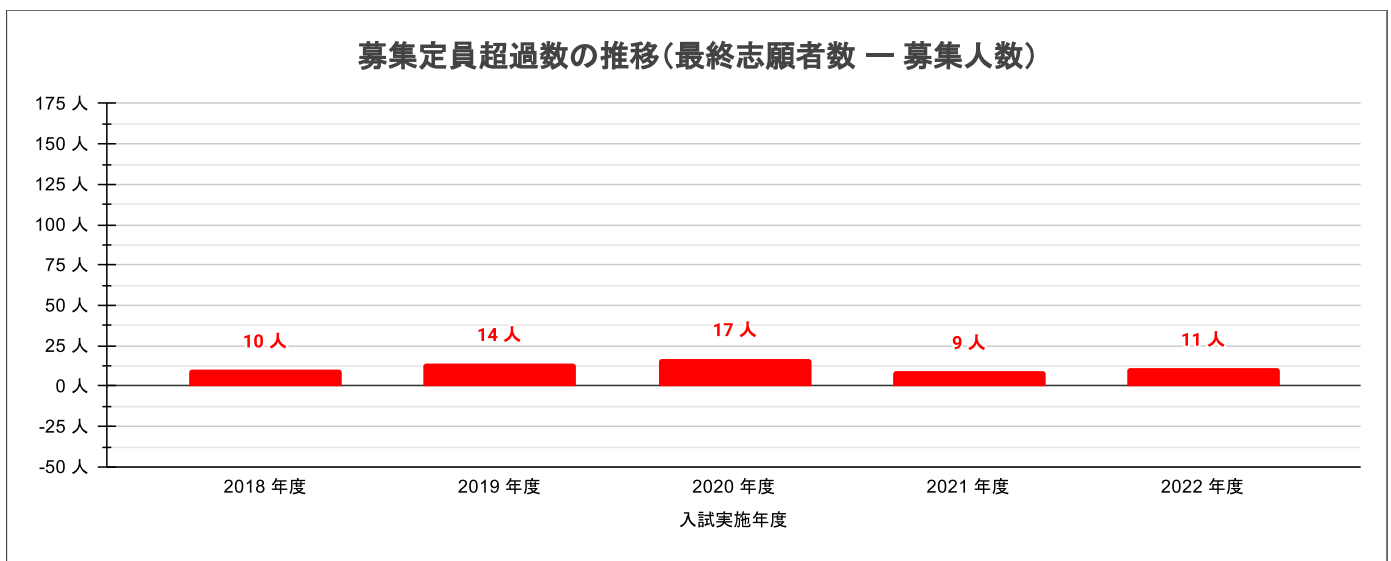

# 鶴崎工業高校(電気科)の志願状況

※大分県教育委員会公表資料「大分県立高等学校第一次入学者選抜最終志願状況」より