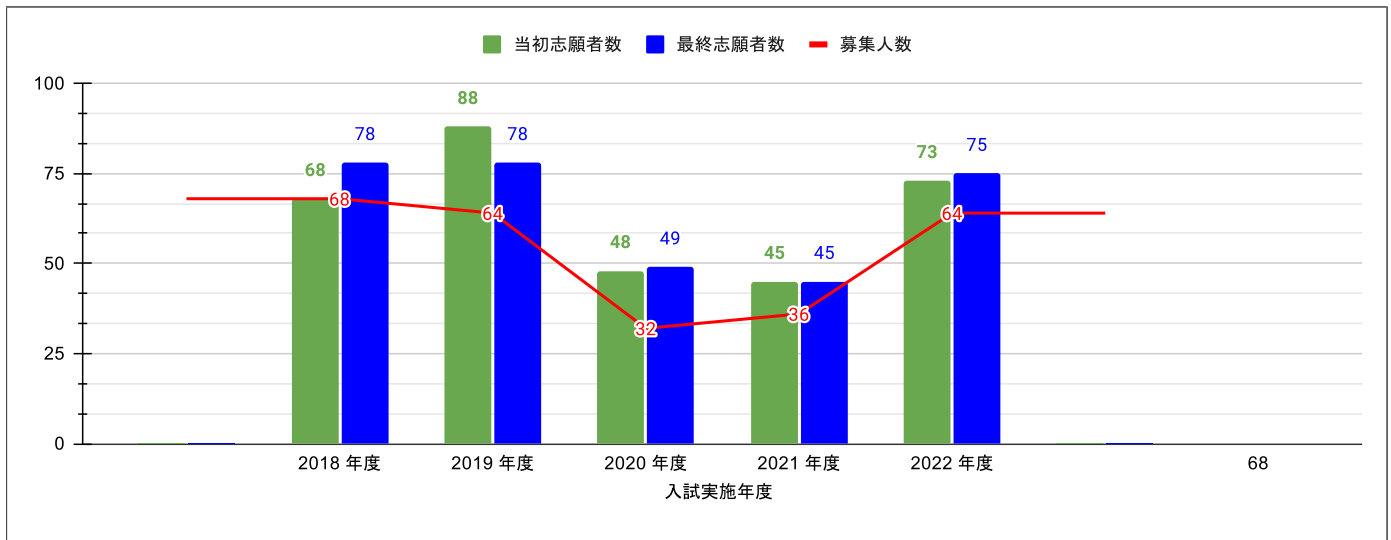

# 鶴崎工業高校(電気科)の志願状況

※大分県教育委員会公表資料「大分県立高等学校第一次入学者選抜最終志願状況」より