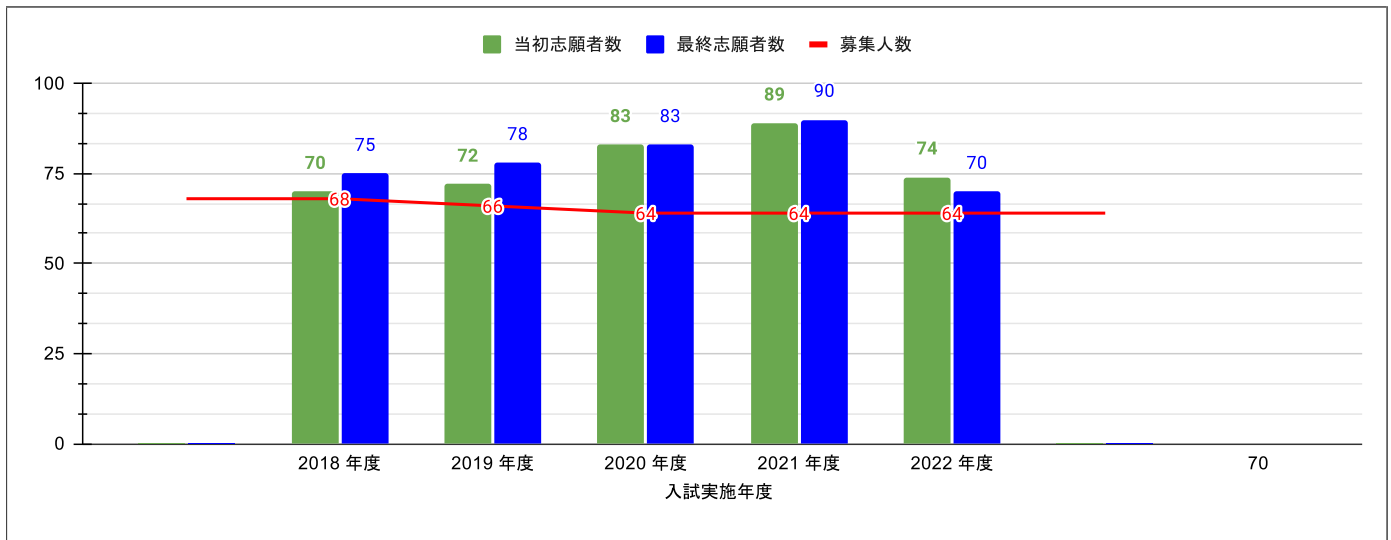

鶴崎工業高校(機械科)の志願状況

※大分県教育委員会公表資料「大分県立高等学校第一次入学者選抜最終志願状況」より