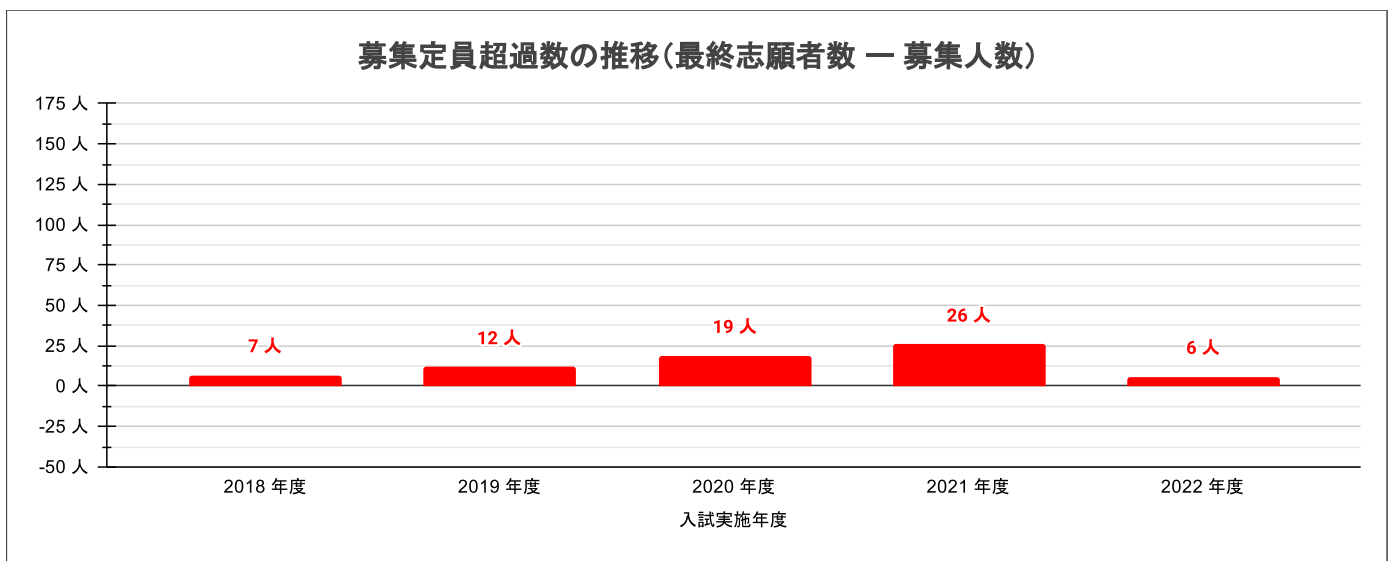

鶴崎工業高校(機械科)の志願状況

※大分県教育委員会公表資料「大分県立高等学校第一次入学者選抜最終志願状況」より