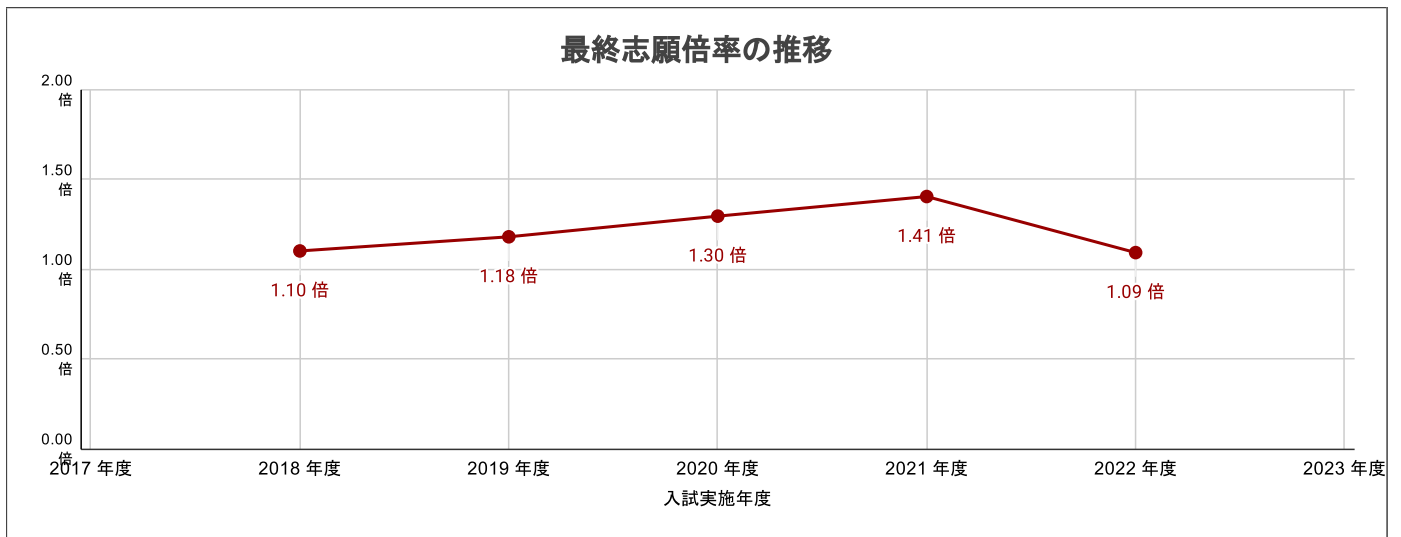

鶴崎工業高校(機械科)の志願状況

※大分県教育委員会公表資料「大分県立高等学校第一次入学者選抜最終志願状況」より