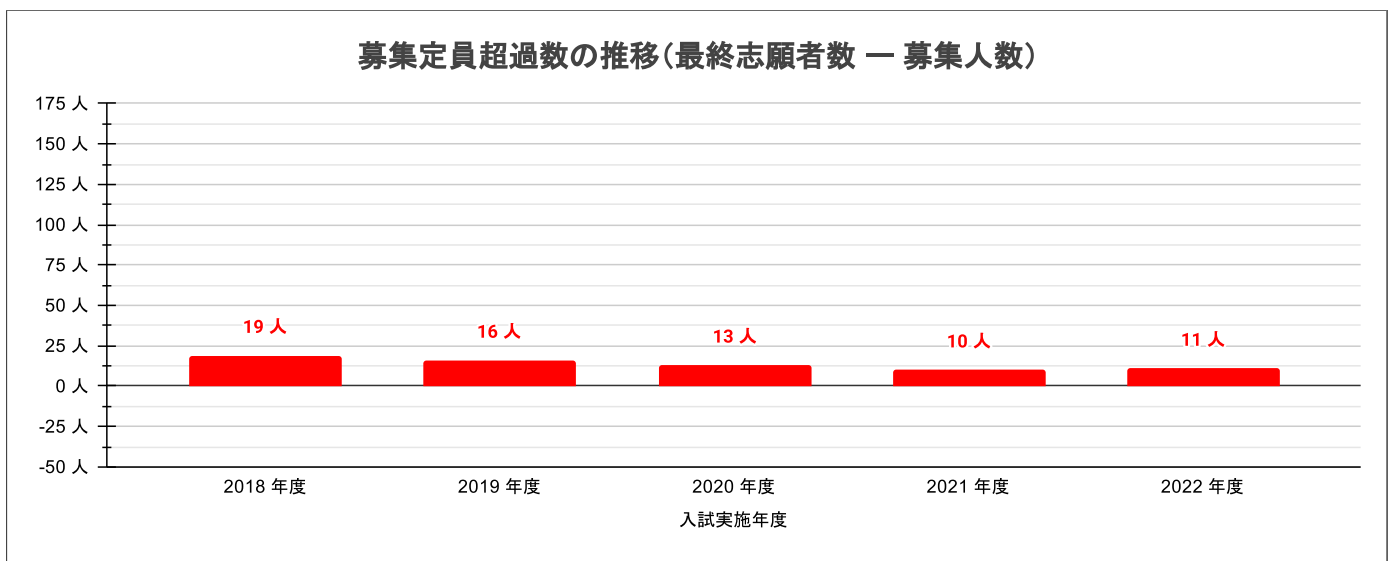

大分工業高校(土木科)の志願状況

※大分県教育委員会公表資料「大分県立高等学校第一次入学者選抜最終志願状況」より