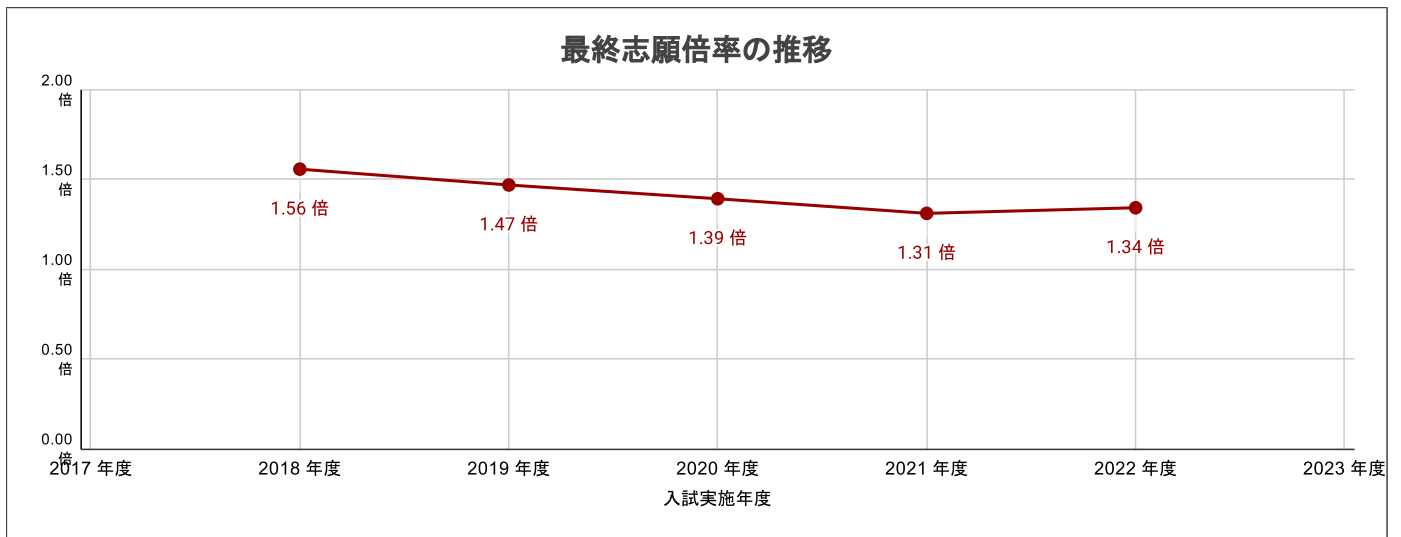

大分工業高校(土木科)の志願状況

※大分県教育委員会公表資料「大分県立高等学校第一次入学者選抜最終志願状況」より