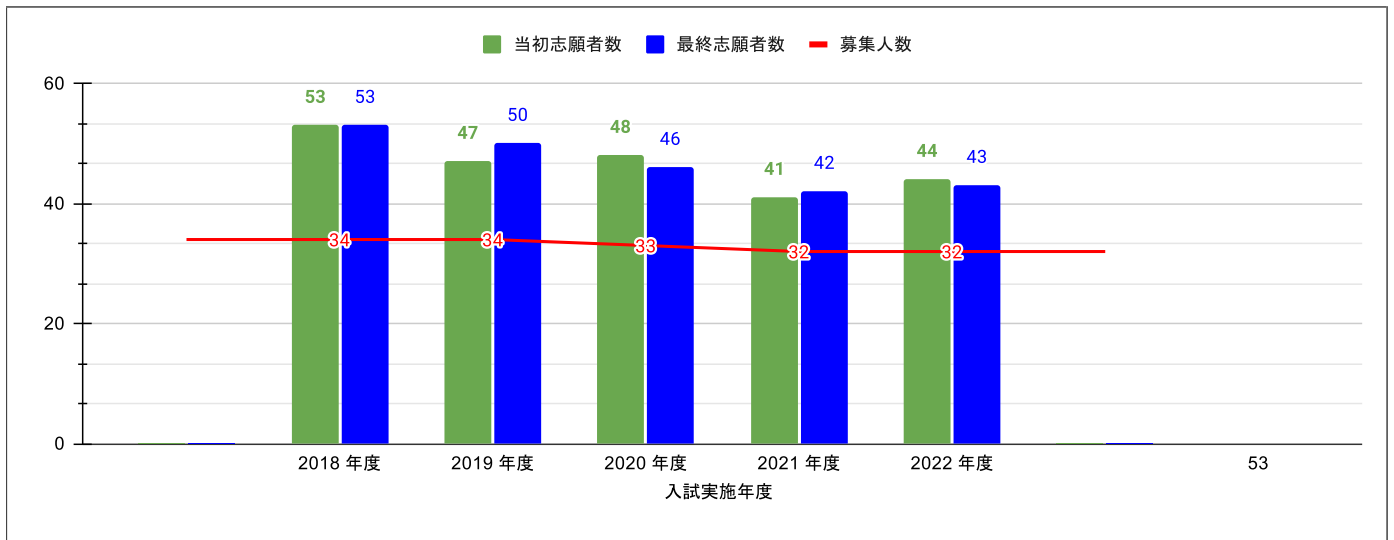

大分工業高校(土木科)の志願状況

※大分県教育委員会公表資料「大分県立高等学校第一次入学者選抜最終志願状況」より