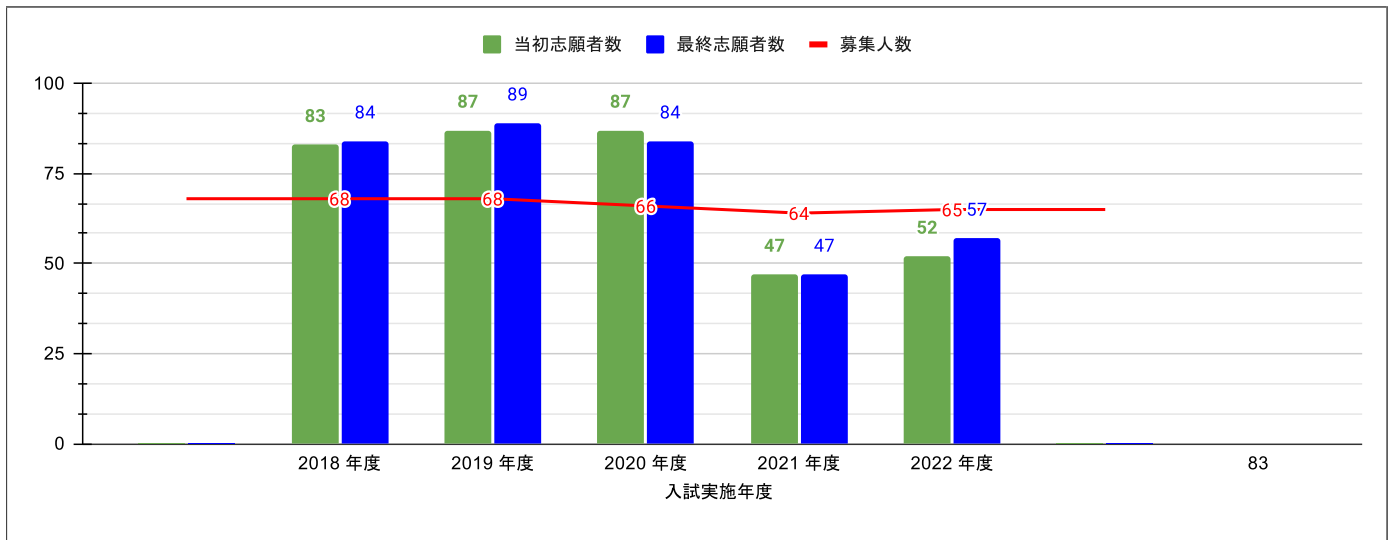

# 大分工業高校(機械科)の志願状況

※大分県教育委員会公表資料「大分県立高等学校第一次入学者選抜最終志願状況」より