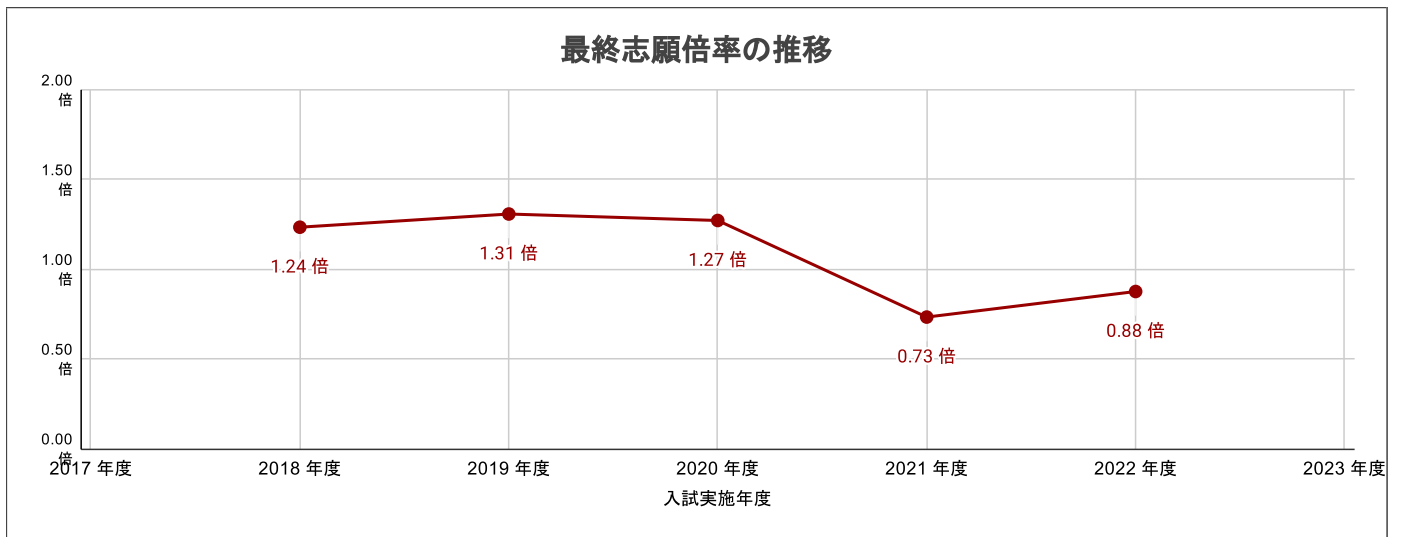

# 大分工業高校(機械科)の志願状況

※大分県教育委員会公表資料「大分県立高等学校第一次入学者選抜最終志願状況」より