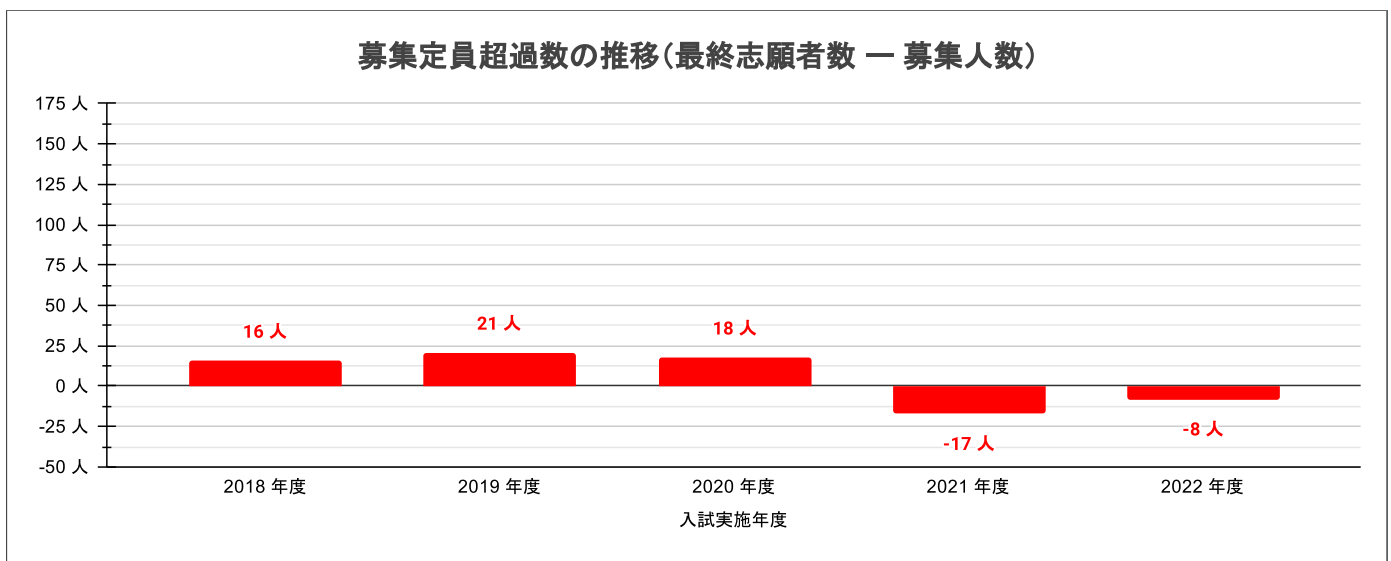

# 大分工業高校(機械科)の志願状況

※大分県教育委員会公表資料「大分県立高等学校第一次入学者選抜最終志願状況」より