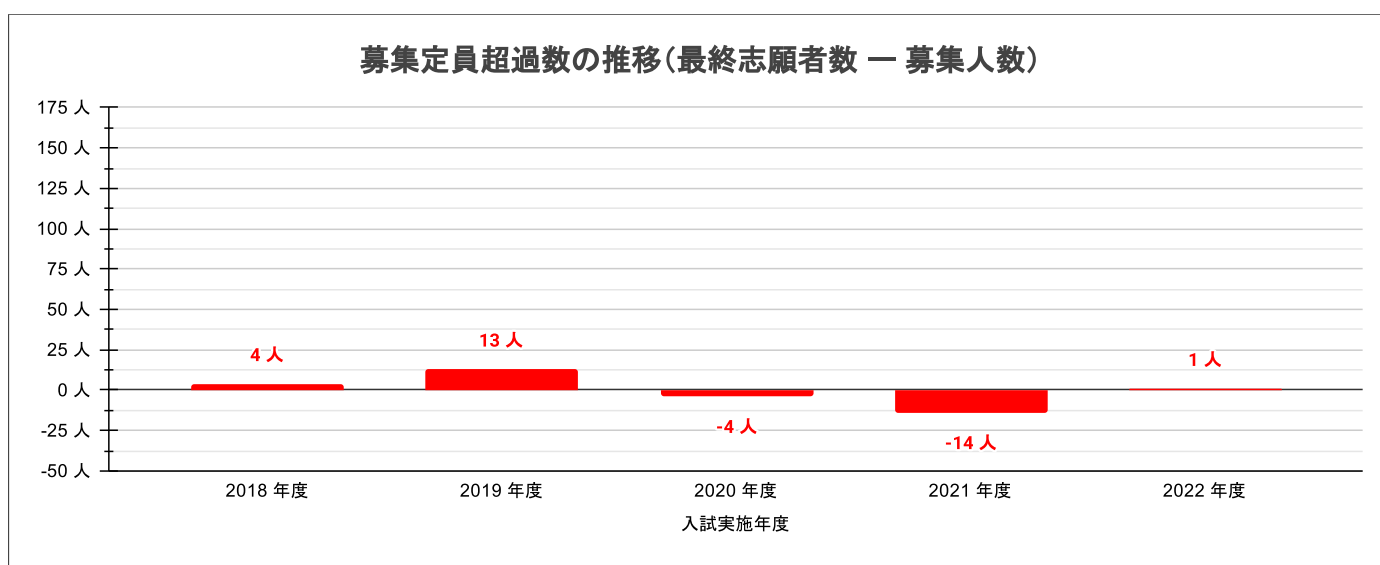

大分南高校(福祉科)の志願状況

※大分県教育委員会公表資料「大分県立高等学校第一次入学者選抜最終志願状況」より