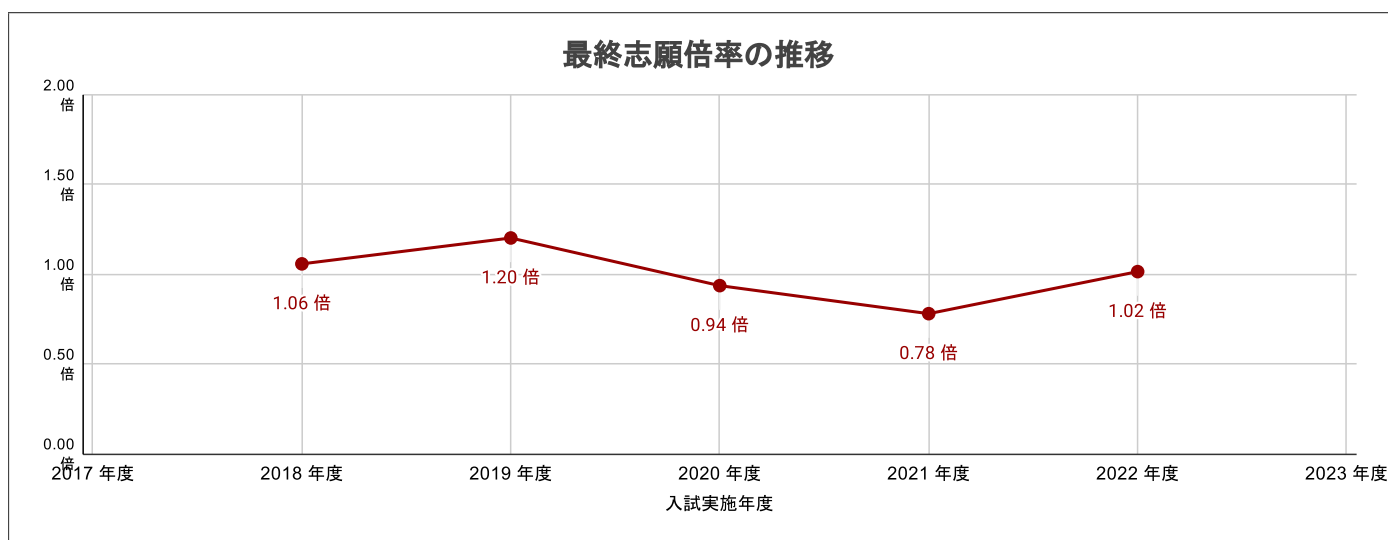

大分南高校(福祉科)の志願状況

※大分県教育委員会公表資料「大分県立高等学校第一次入学者選抜最終志願状況」より