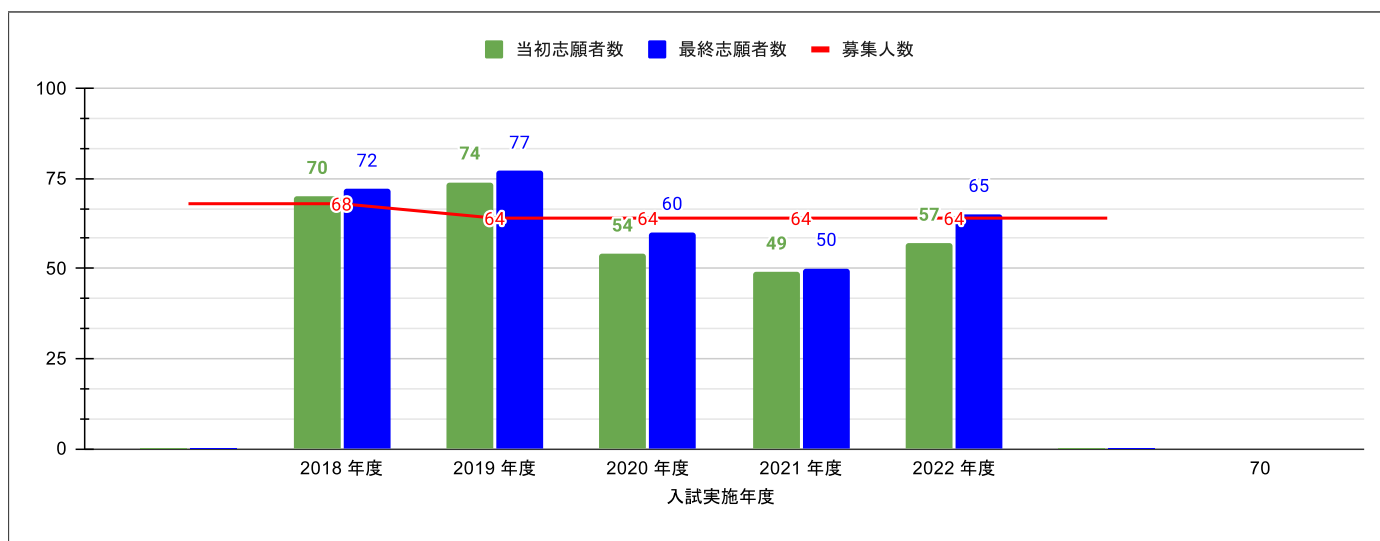

大分南高校(福祉科)の志願状況

※大分県教育委員会公表資料「大分県立高等学校第一次入学者選抜最終志願状況」より