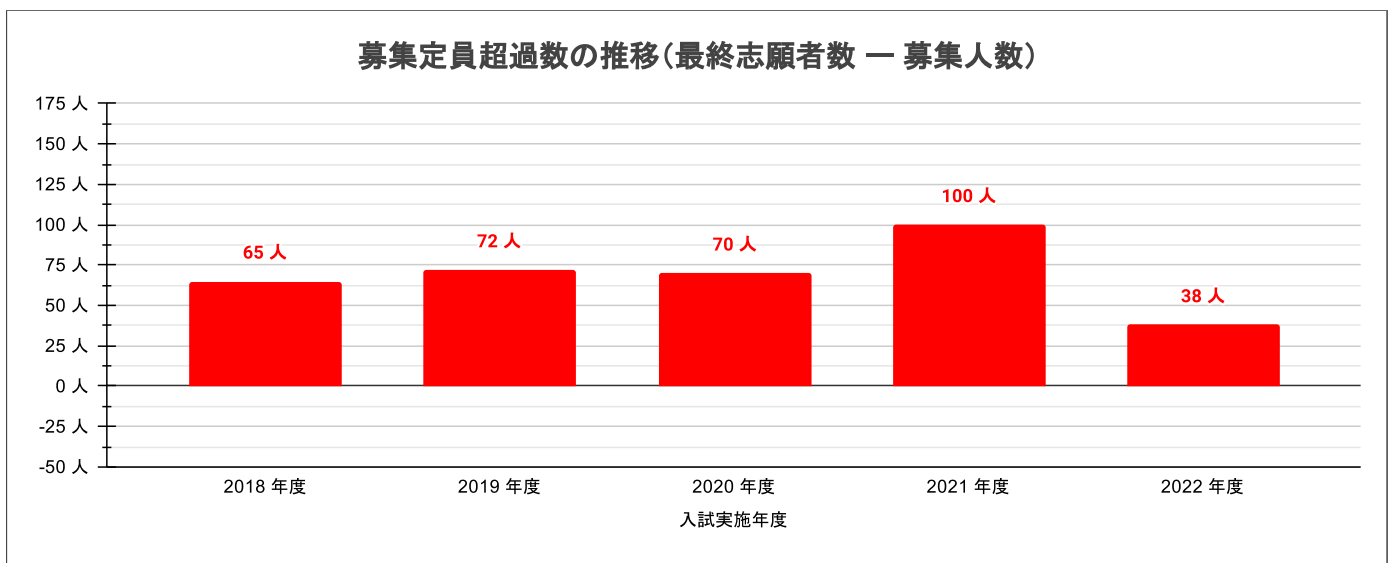

# 大分上野丘高校(普通科)の志願状況

※大分県教育委員会公表資料「大分県立高等学校第一次入学者選抜最終志願状況」より