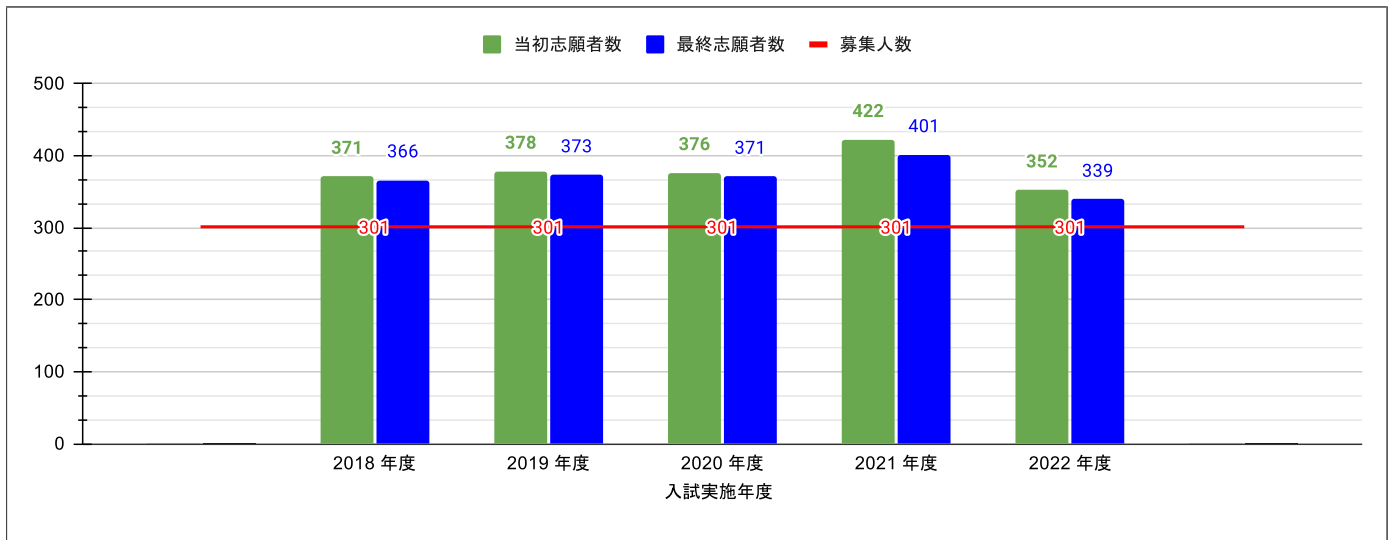

# 大分上野丘高校(普通科)の志願状況

※大分県教育委員会公表資料「大分県立高等学校第一次入学者選抜最終志願状況」より