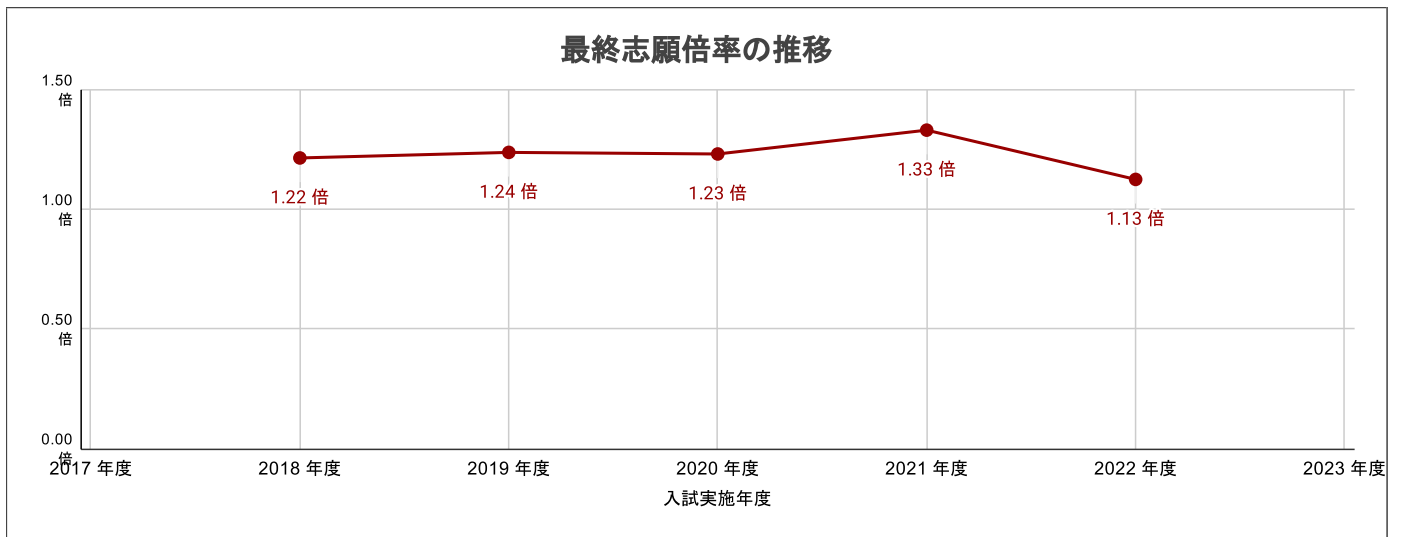

# 大分上野丘高校(普通科)の志願状況

※大分県教育委員会公表資料「大分県立高等学校第一次入学者選抜最終志願状況」より