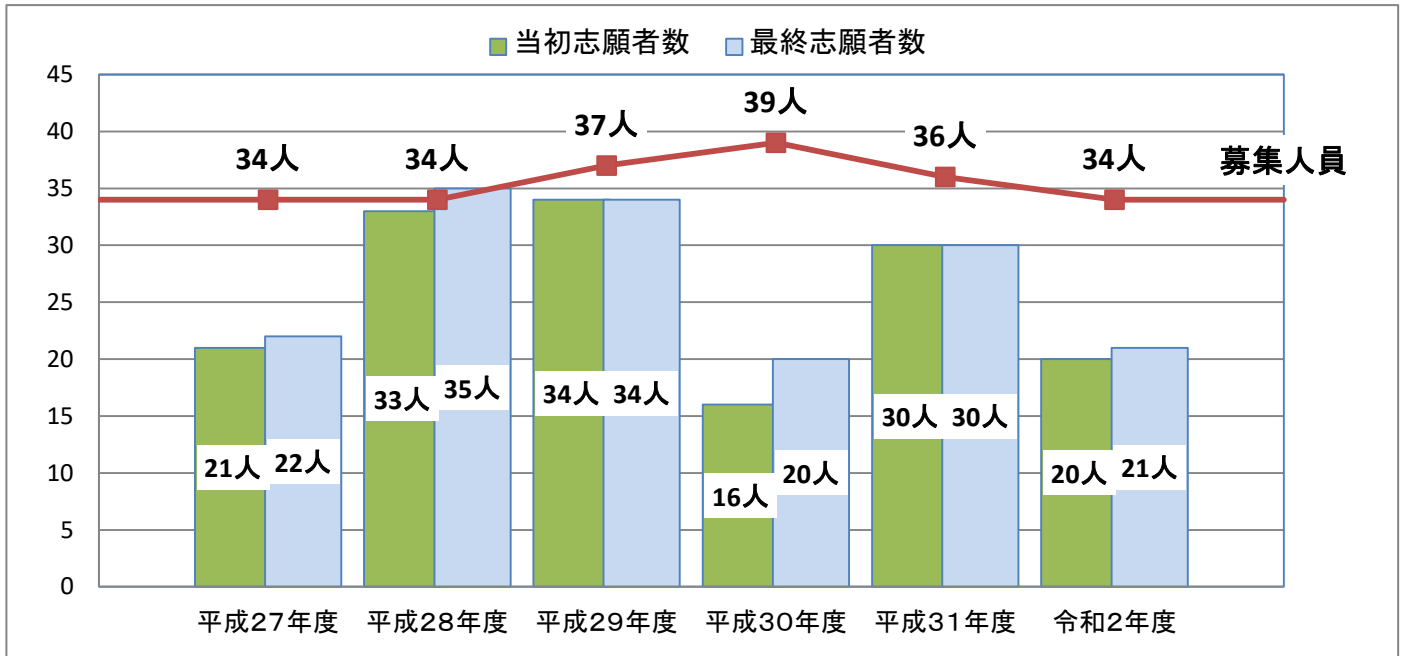

# 大分東高校(園芸ビジネス科)の志願状況

## 最終志願倍率の推移