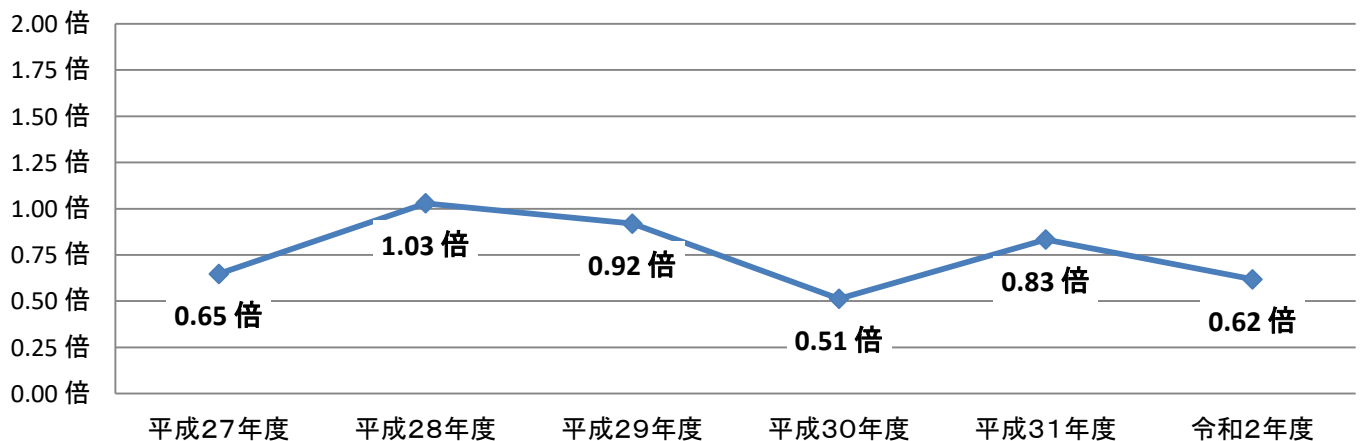

# 大分東高校(園芸ビジネス科)の志願状況

## 最終志願倍率の推移