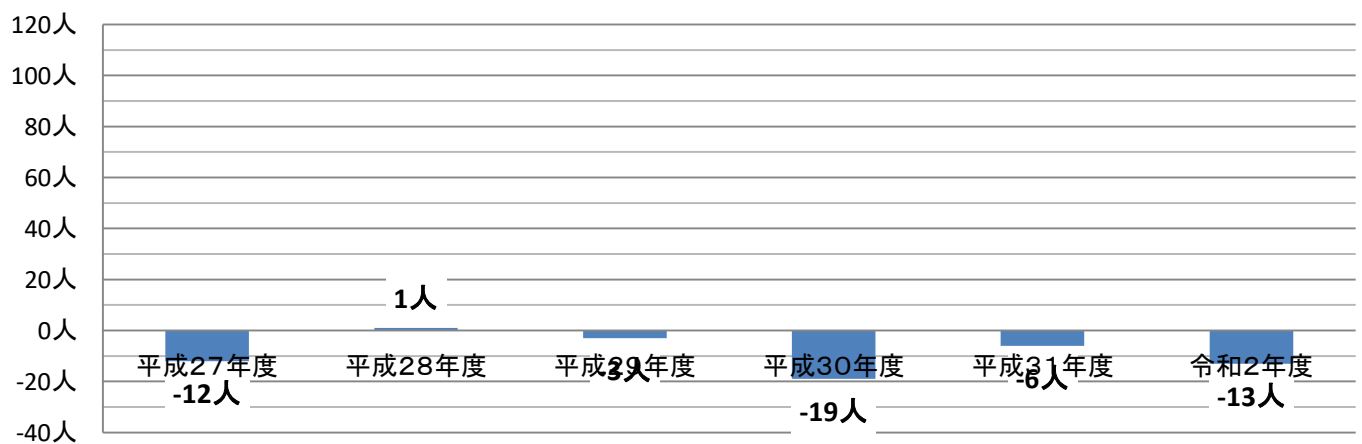

定員超過数の推移(募集人数-最終志願)

※大分県教育委員会公表資料「大分県立高等学校第一次入学者選抜最終志願状況」より