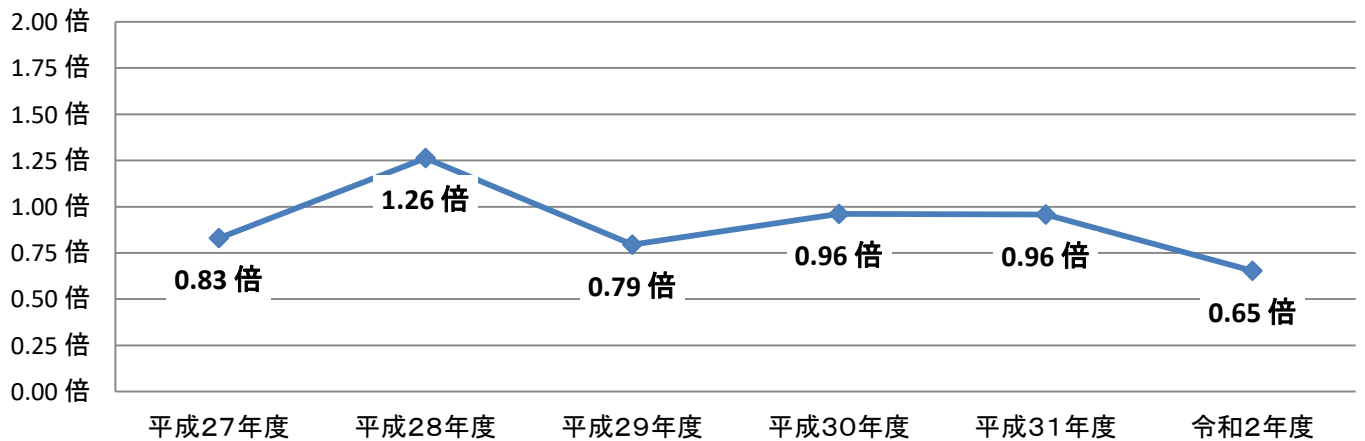

大分東高校(普通科)の志願状況

最終志願倍率の推移

定員超過数の推移(募集人数-最終志願)

※大分県教育委員会公表資料「大分県立高等学校第一次入学者選抜最終志願状況」より