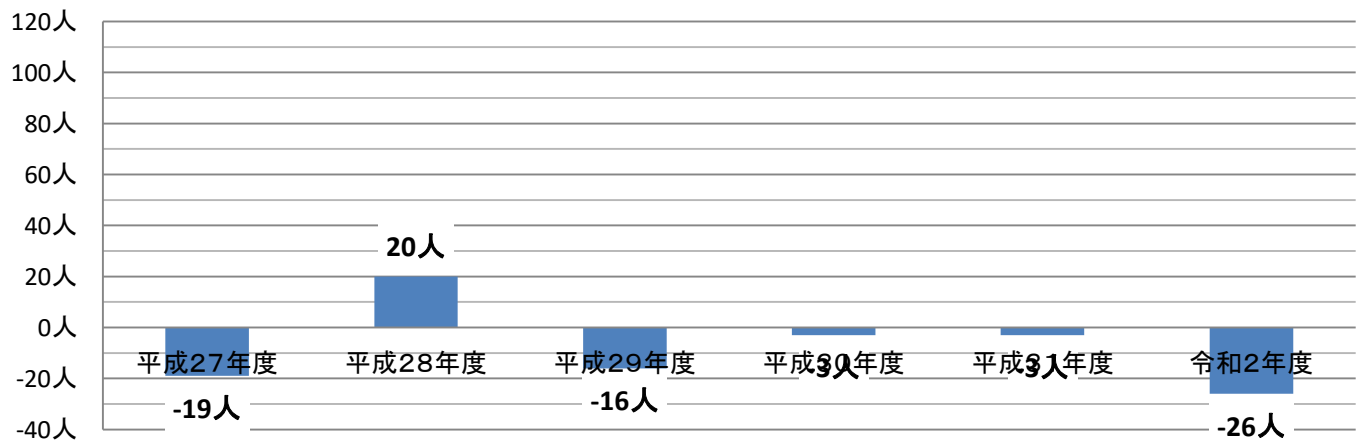

大分東高校(普通科)の志願状況

最終志願倍率の推移

定員超過数の推移(募集人数-最終志願)

※大分県教育委員会公表資料「大分県立高等学校第一次入学者選抜最終志願状況」より