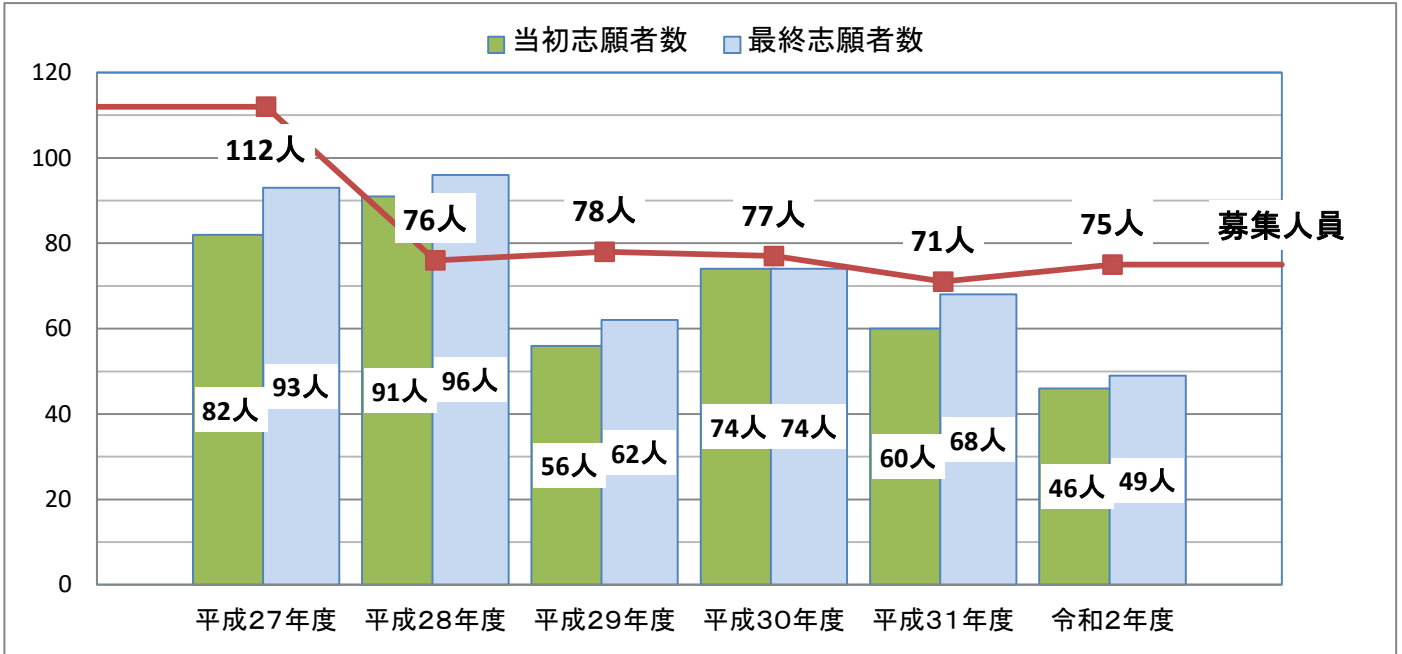

大分東高校(普通科)の志願状況

最終志願倍率の推移

定員超過数の推移(募集人数-最終志願)

※大分県教育委員会公表資料「大分県立高等学校第一次入学者選抜最終志願状況」より