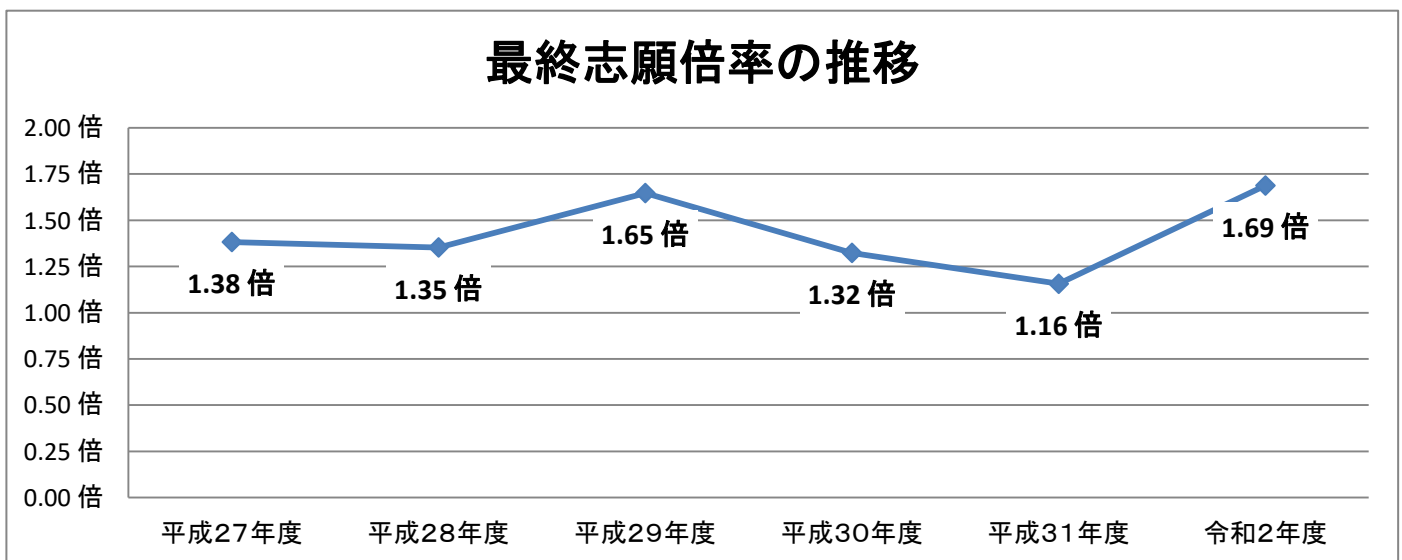

# 鶴崎工業高校(建築科)の志願状況

※大分県教育委員会公表資料「大分県立高等学校第一次入学者選抜最終志願状況」より