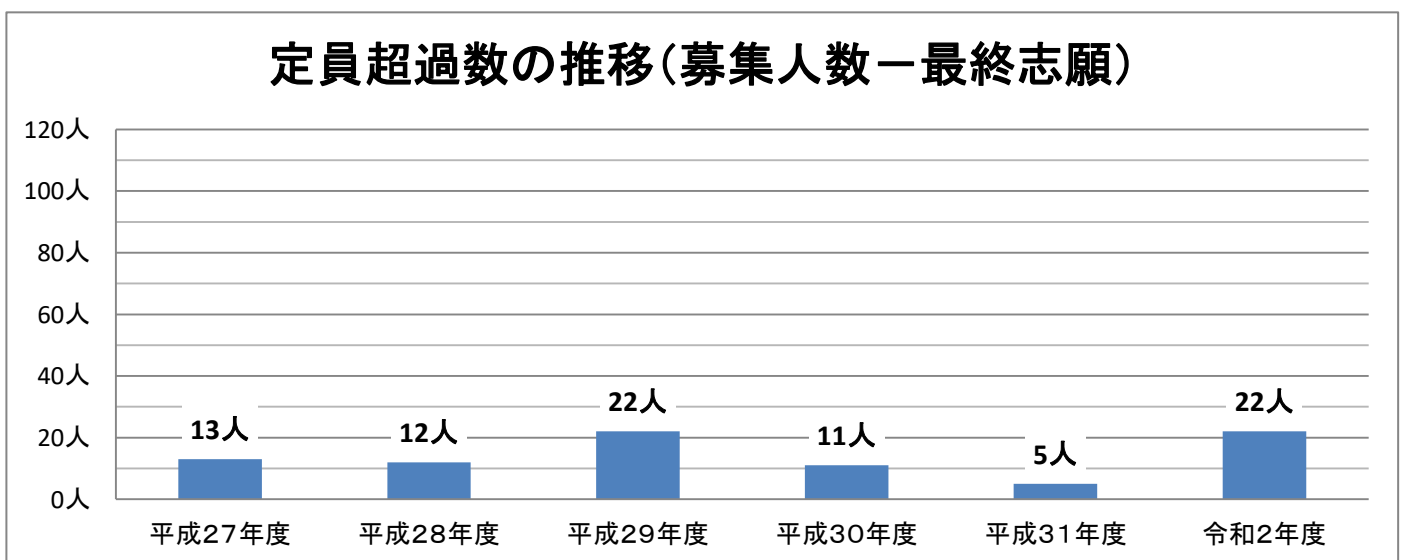

# 鶴崎工業高校(建築科)の志願状況

※大分県教育委員会公表資料「大分県立高等学校第一次入学者選抜最終志願状況」より