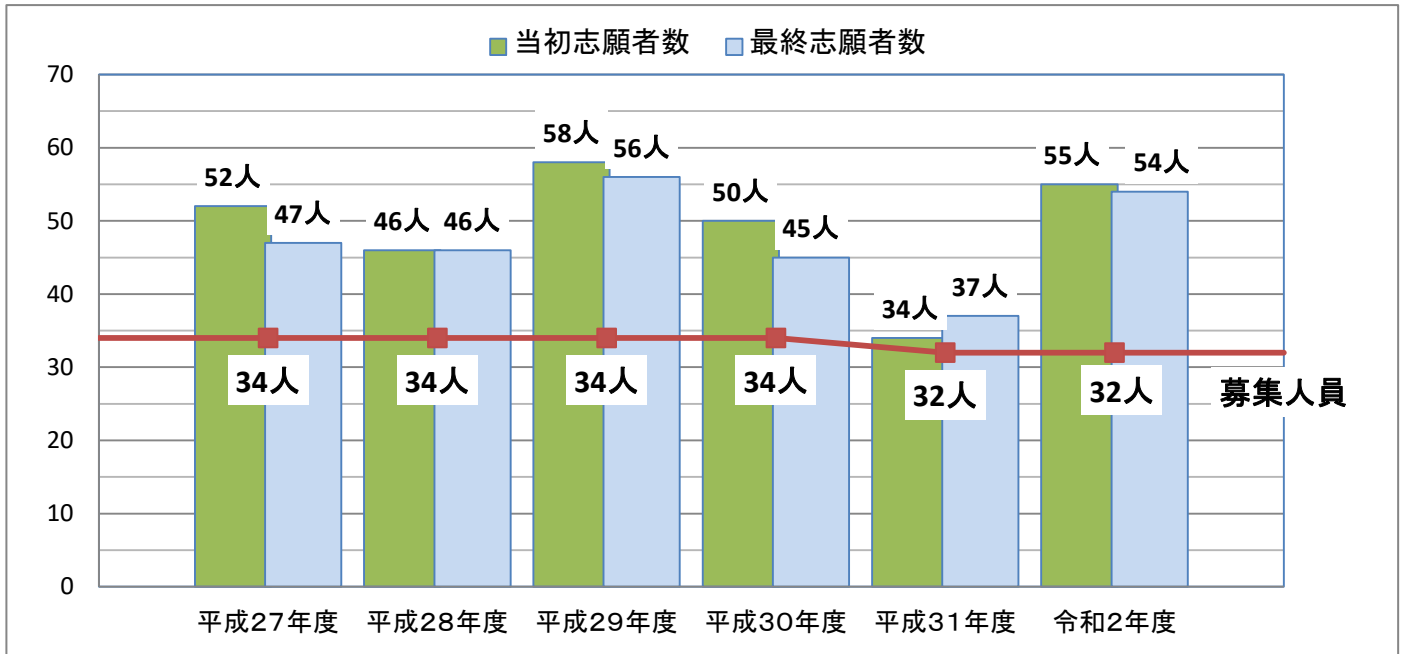

# 鶴崎工業高校(建築科)の志願状況

※大分県教育委員会公表資料「大分県立高等学校第一次入学者選抜最終志願状況」より