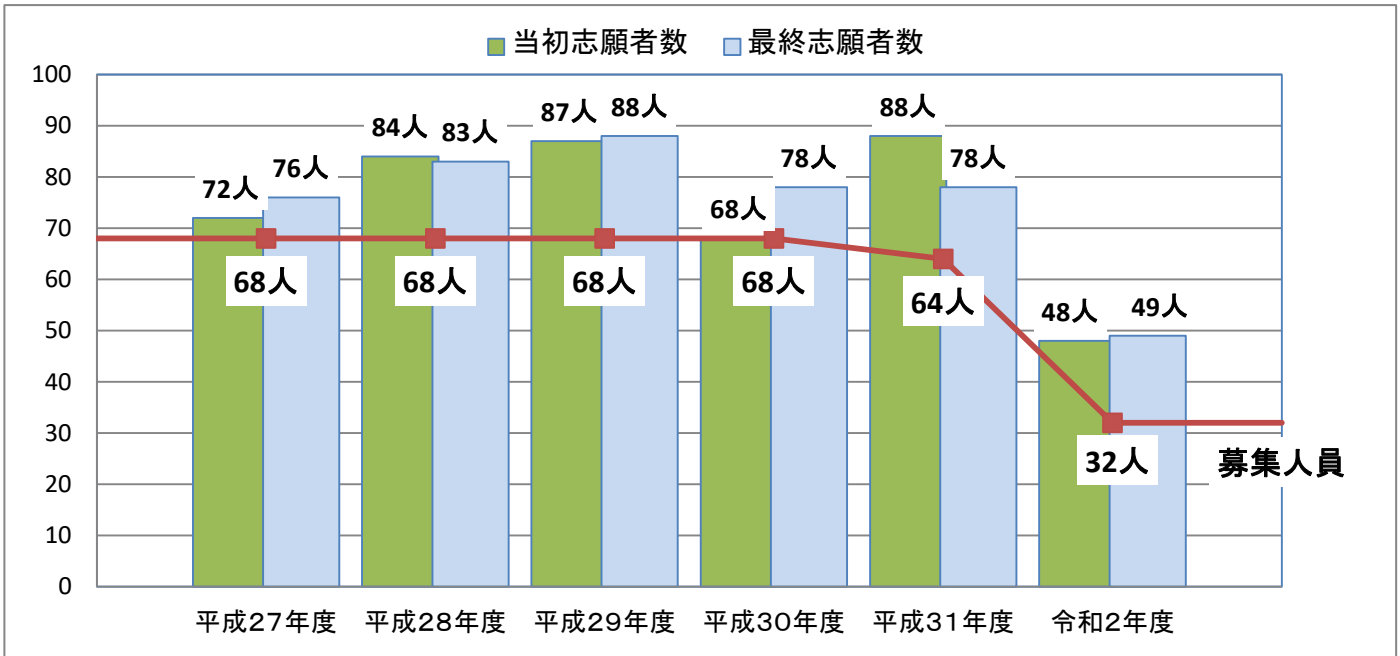

鶴崎工業高校(電気科)の志願状況

最終志願倍率の推移

定員超過数の推移(募集人数-最終志願)

※大分県教育委員会公表資料「大分県立高等学校第一次入学者選抜最終志願状況」より