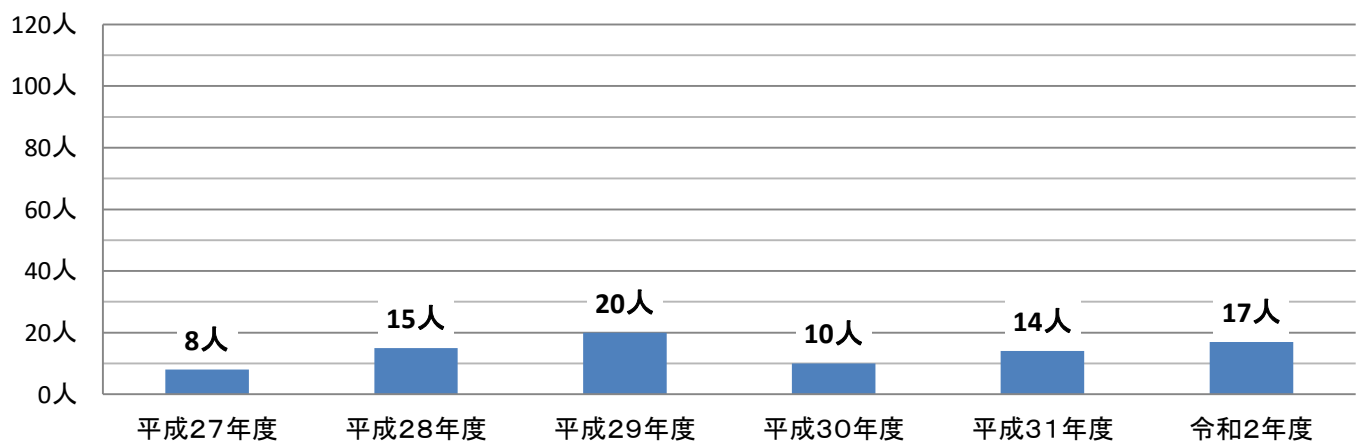

鶴崎工業高校(電気科)の志願状況

最終志願倍率の推移

定員超過数の推移(募集人数-最終志願)

※大分県教育委員会公表資料「大分県立高等学校第一次入学者選抜最終志願状況」より