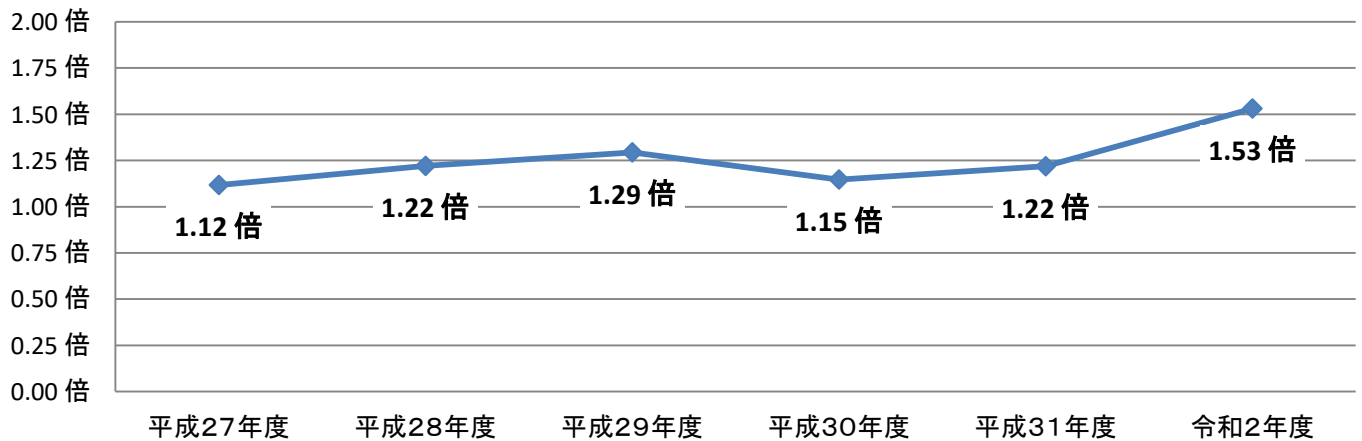

鶴崎工業高校(電気科)の志願状況

最終志願倍率の推移

定員超過数の推移(募集人数-最終志願)

※大分県教育委員会公表資料「大分県立高等学校第一次入学者選抜最終志願状況」より