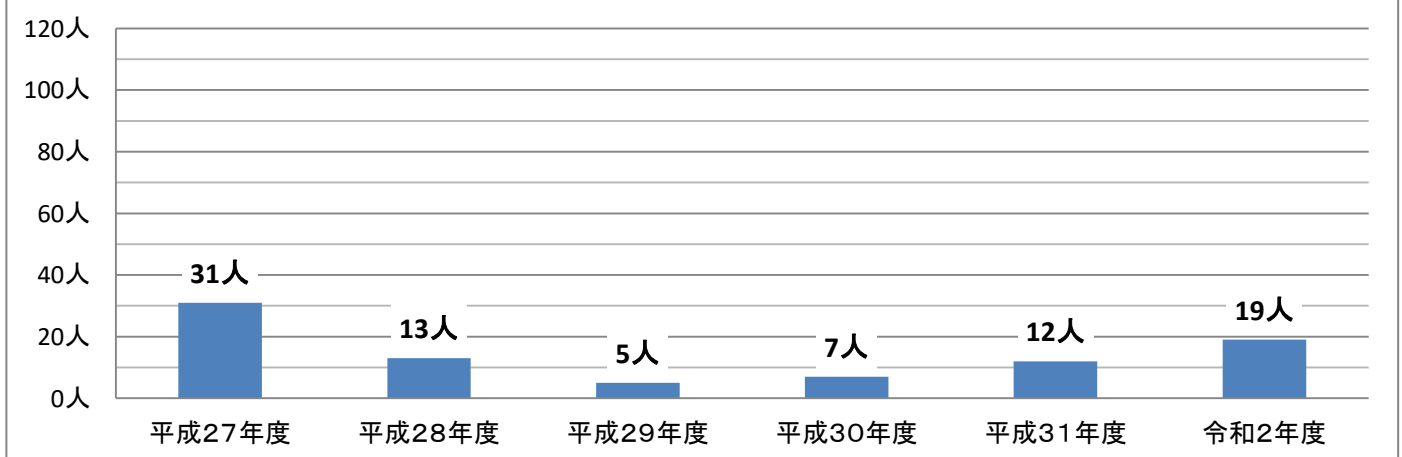

鶴崎工業高校(機械科)の志願状況

最終志願倍率の推移

定員超過数の推移(募集人数-最終志願)

※大分県教育委員会公表資料「大分県立高等学校第一次入学者選抜最終志願状況」より