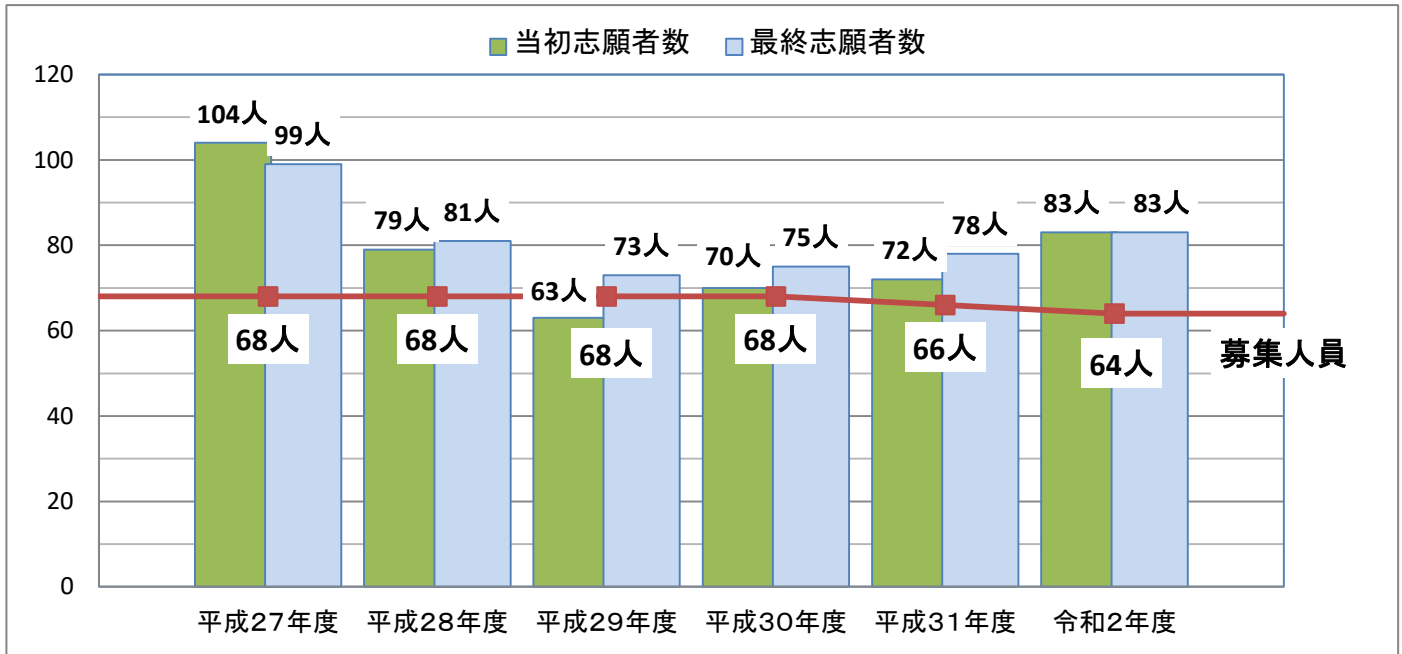

鶴崎工業高校(機械科)の志願状況

最終志願倍率の推移

定員超過数の推移(募集人数-最終志願)

※大分県教育委員会公表資料「大分県立高等学校第一次入学者選抜最終志願状況」より