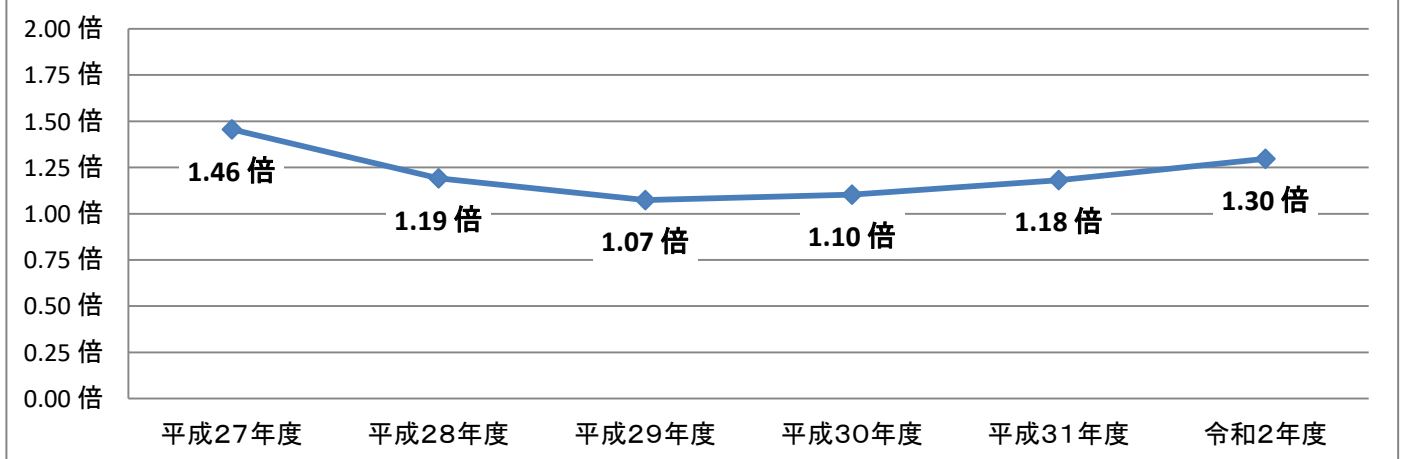

鶴崎工業高校(機械科)の志願状況

最終志願倍率の推移

定員超過数の推移(募集人数-最終志願)

※大分県教育委員会公表資料「大分県立高等学校第一次入学者選抜最終志願状況」より