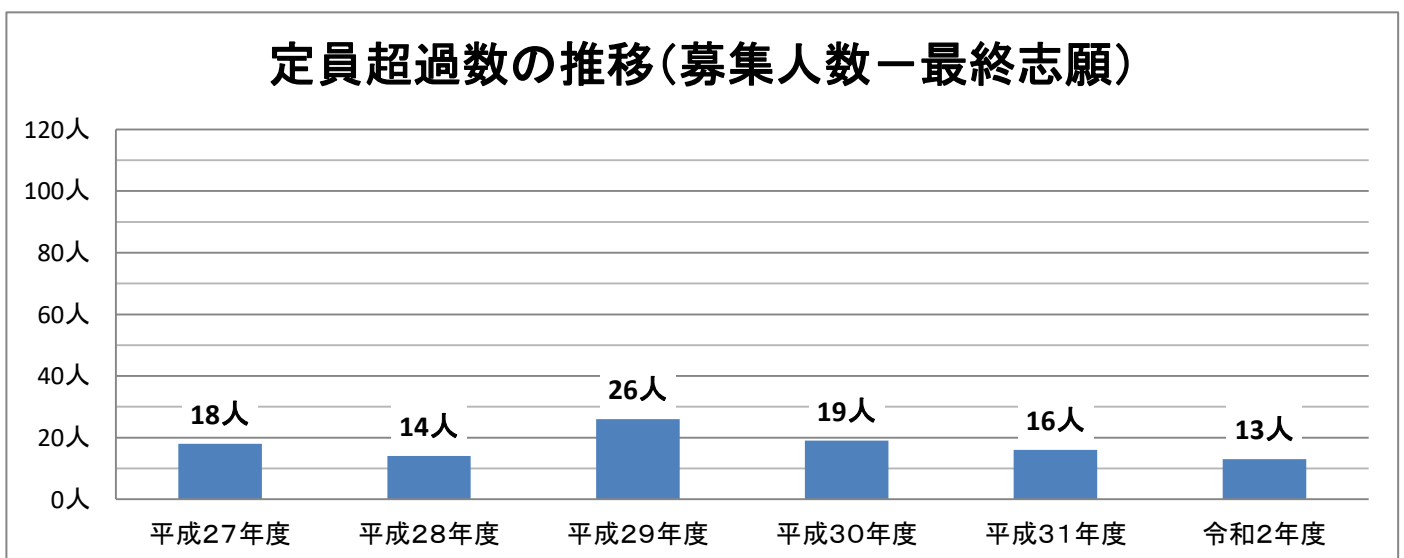

大分工業高校(土木科)の志願状況

※大分県教育委員会公表資料「大分県立高等学校第一次入学者選抜最終志願状況」より