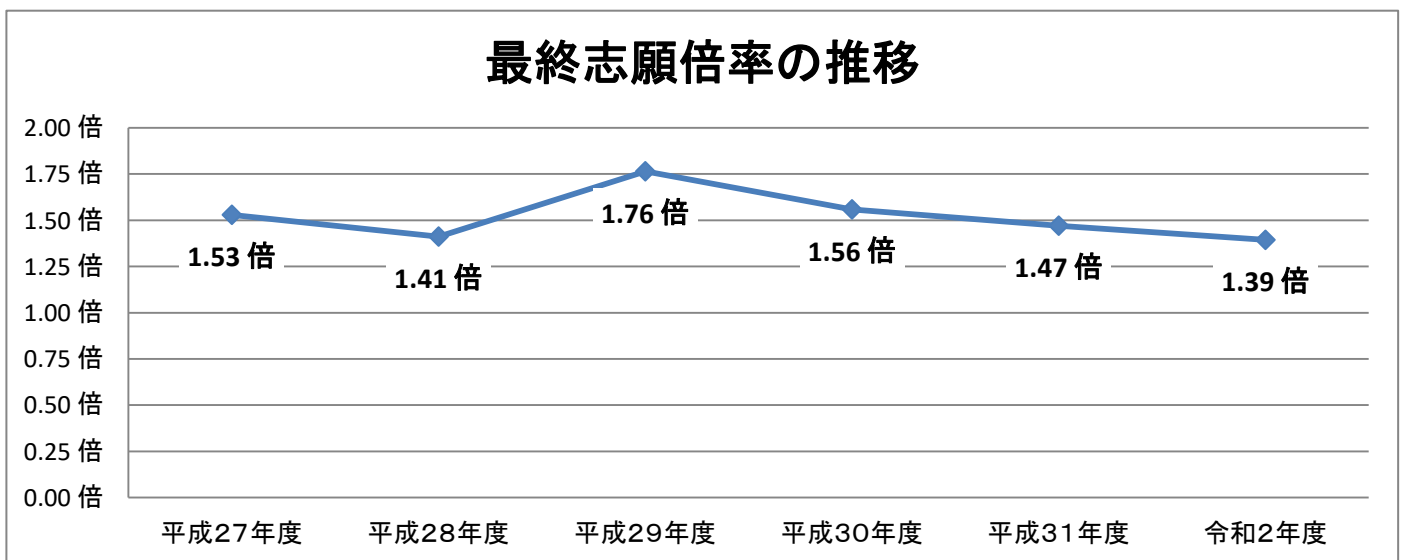

大分工業高校(土木科)の志願状況

※大分県教育委員会公表資料「大分県立高等学校第一次入学者選抜最終志願状況」より