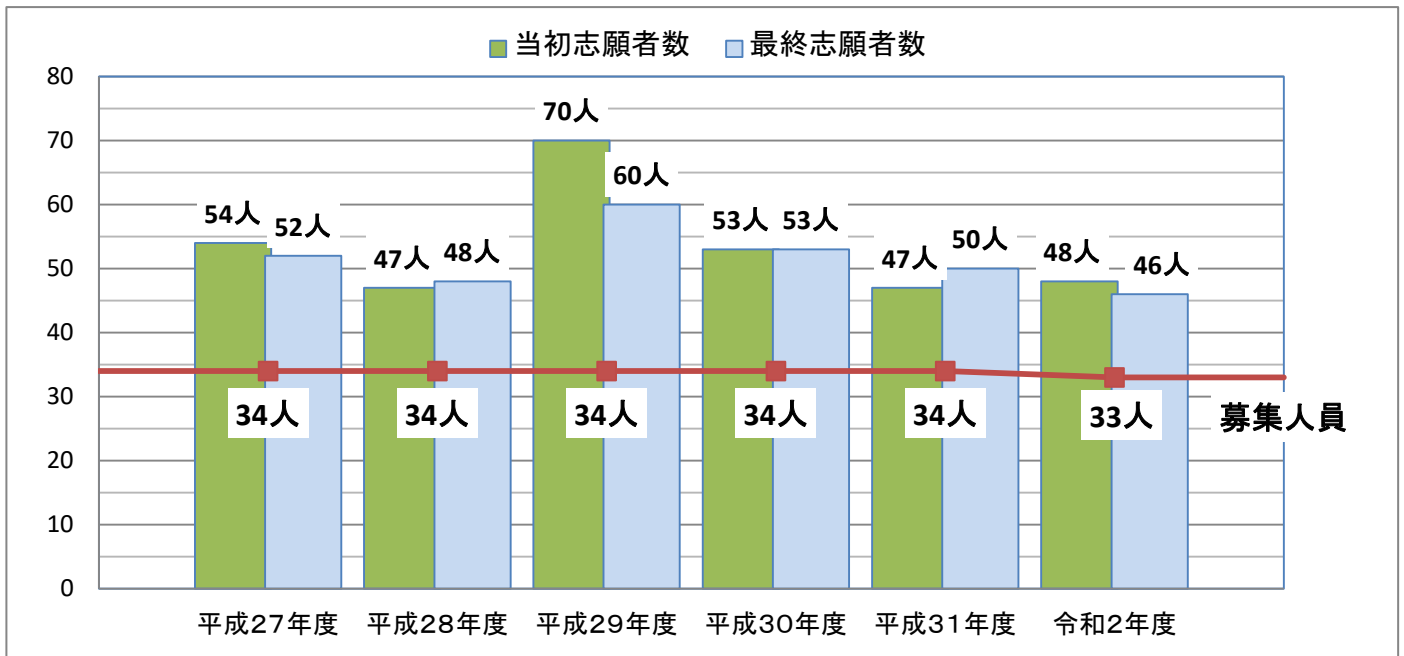

大分工業高校(土木科)の志願状況

※大分県教育委員会公表資料「大分県立高等学校第一次入学者選抜最終志願状況」より