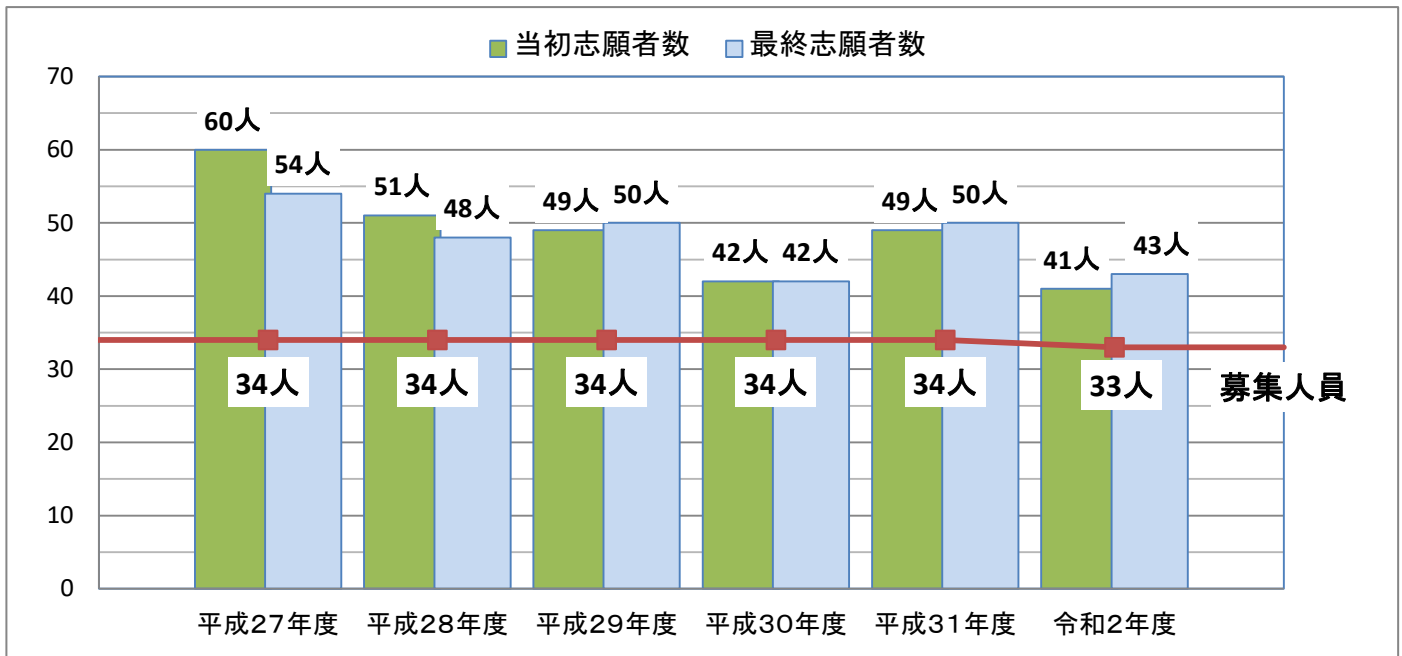

# 大分工業高校( 建築科 )の志願状況

## 最終志願倍率の推移