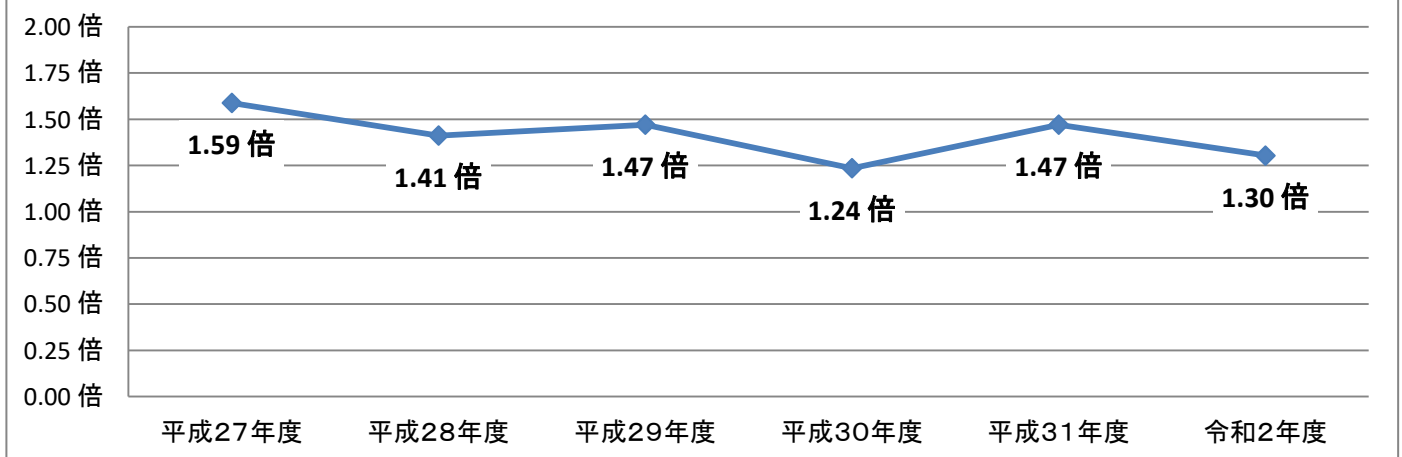

# 大分工業高校( 建築科 )の志願状況

## 最終志願倍率の推移