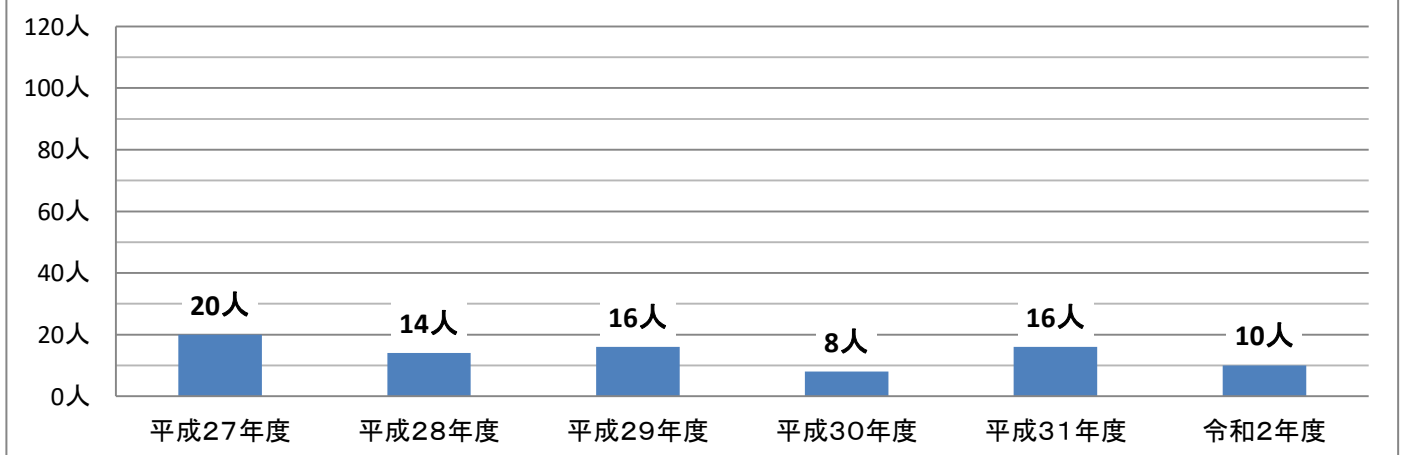

定員超過数の推移(募集人数－最終志願)

※大分県教育委員会公表資料「大分県立高等学校第一次入学者選抜最終志願状況」より