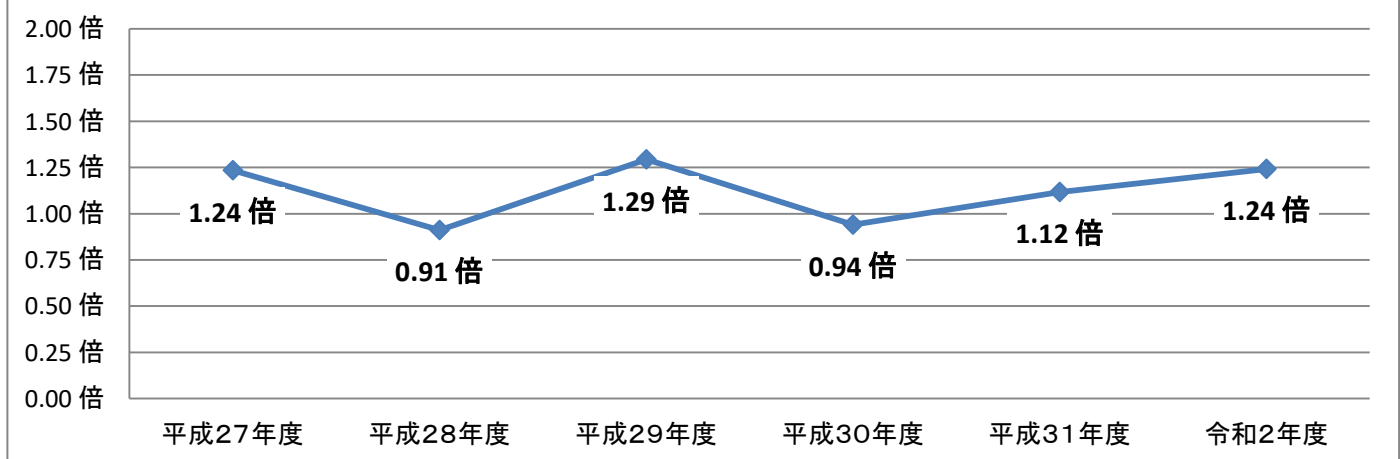

大分工業高校(電気科)の志願状況

最終志願倍率の推移

定員超過数の推移(募集人数-最終志願)

※大分県教育委員会公表資料「大分県立高等学校第一次入学者選抜最終志願状況」より