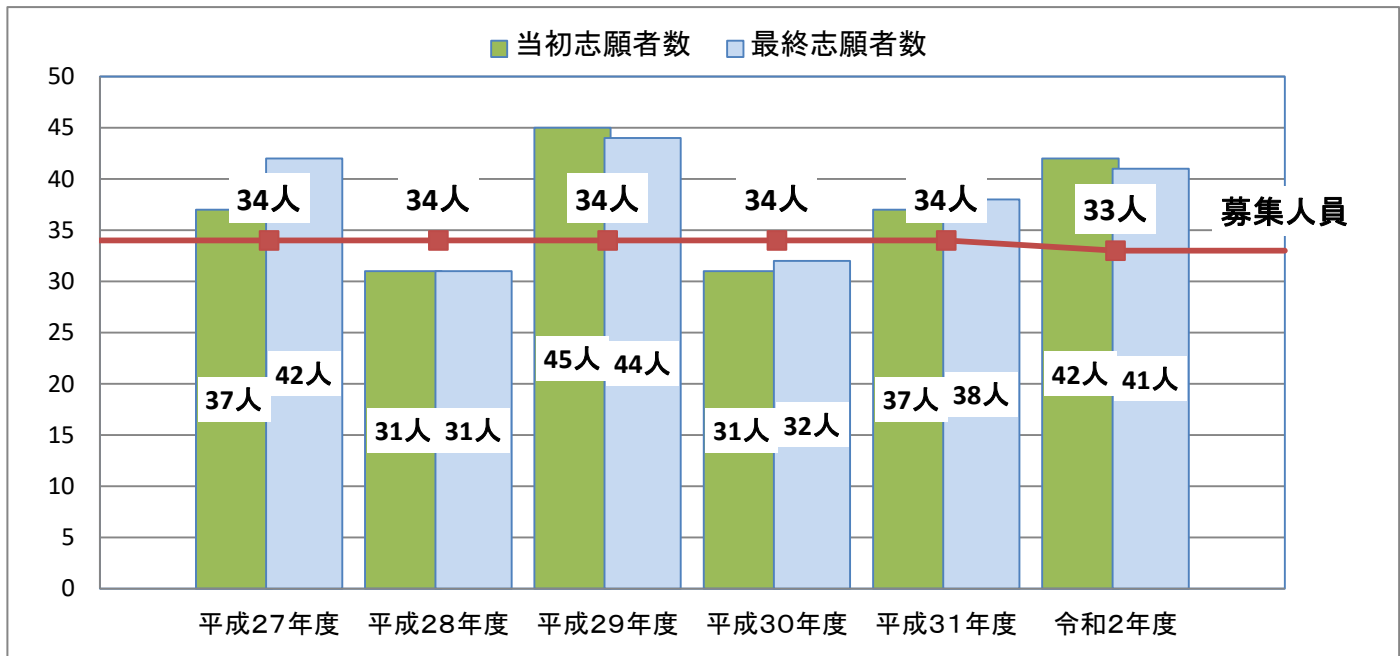

大分工業高校(電気科)の志願状況

最終志願倍率の推移

定員超過数の推移(募集人数-最終志願)

※大分県教育委員会公表資料「大分県立高等学校第一次入学者選抜最終志願状況」より