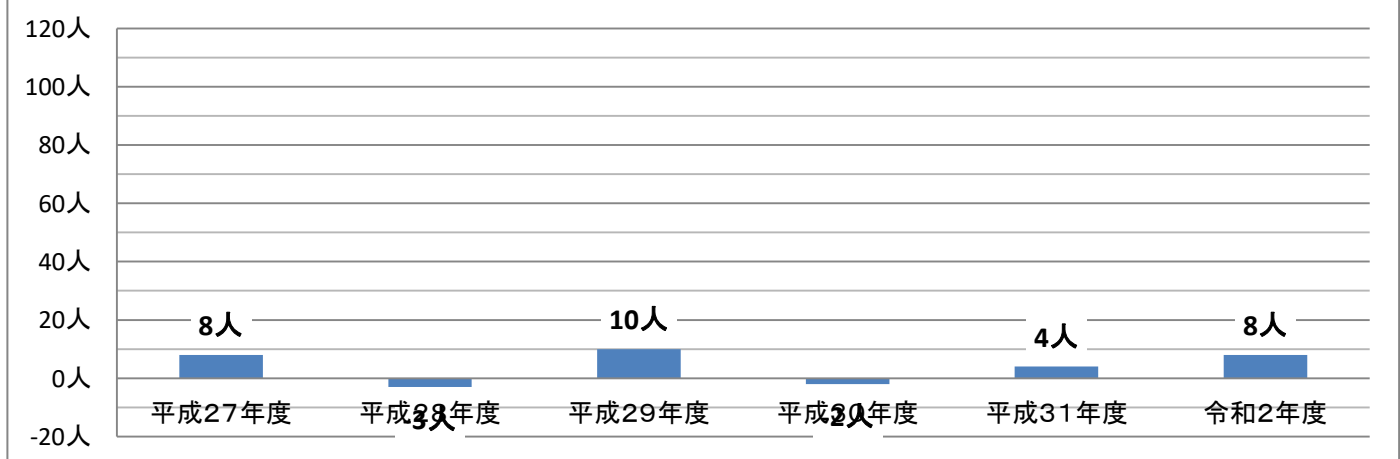

大分工業高校(電気科)の志願状況

最終志願倍率の推移

定員超過数の推移(募集人数-最終志願)

※大分県教育委員会公表資料「大分県立高等学校第一次入学者選抜最終志願状況」より