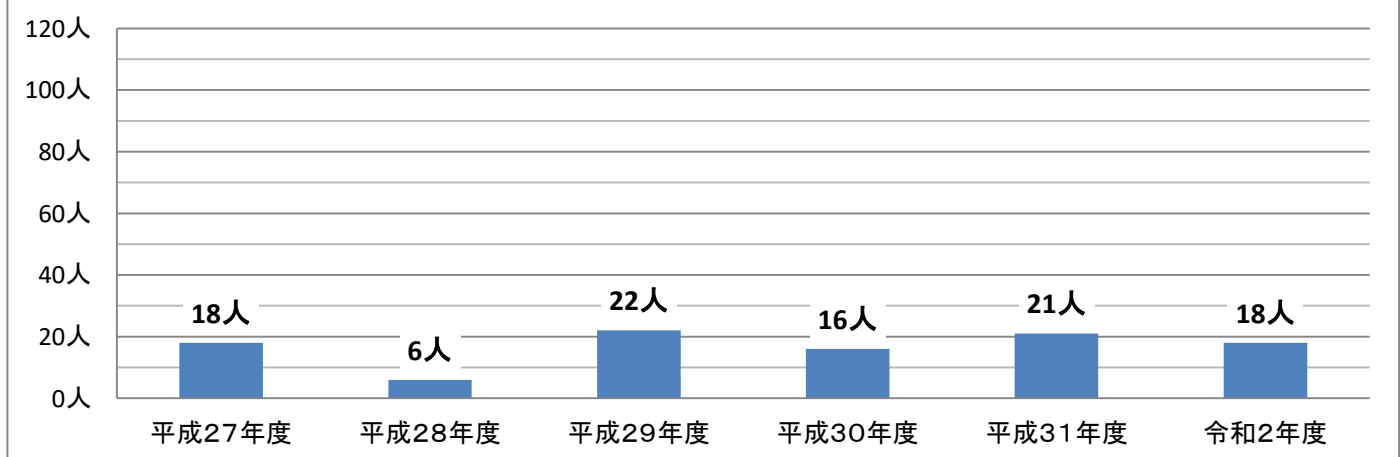

大分工業高校(機械科)の志願状況

最終志願倍率の推移

定員超過数の推移(募集人数-最終志願)

※大分県教育委員会公表資料「大分県立高等学校第一次入学者選抜最終志願状況」より