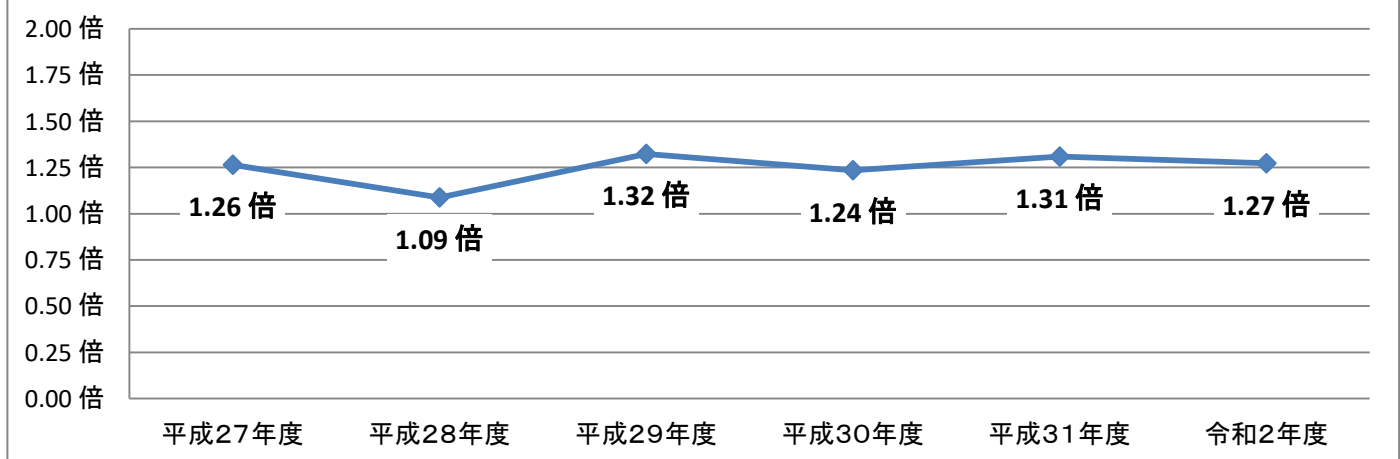

大分工業高校(機械科)の志願状況

最終志願倍率の推移

定員超過数の推移(募集人数-最終志願)

※大分県教育委員会公表資料「大分県立高等学校第一次入学者選抜最終志願状況」より