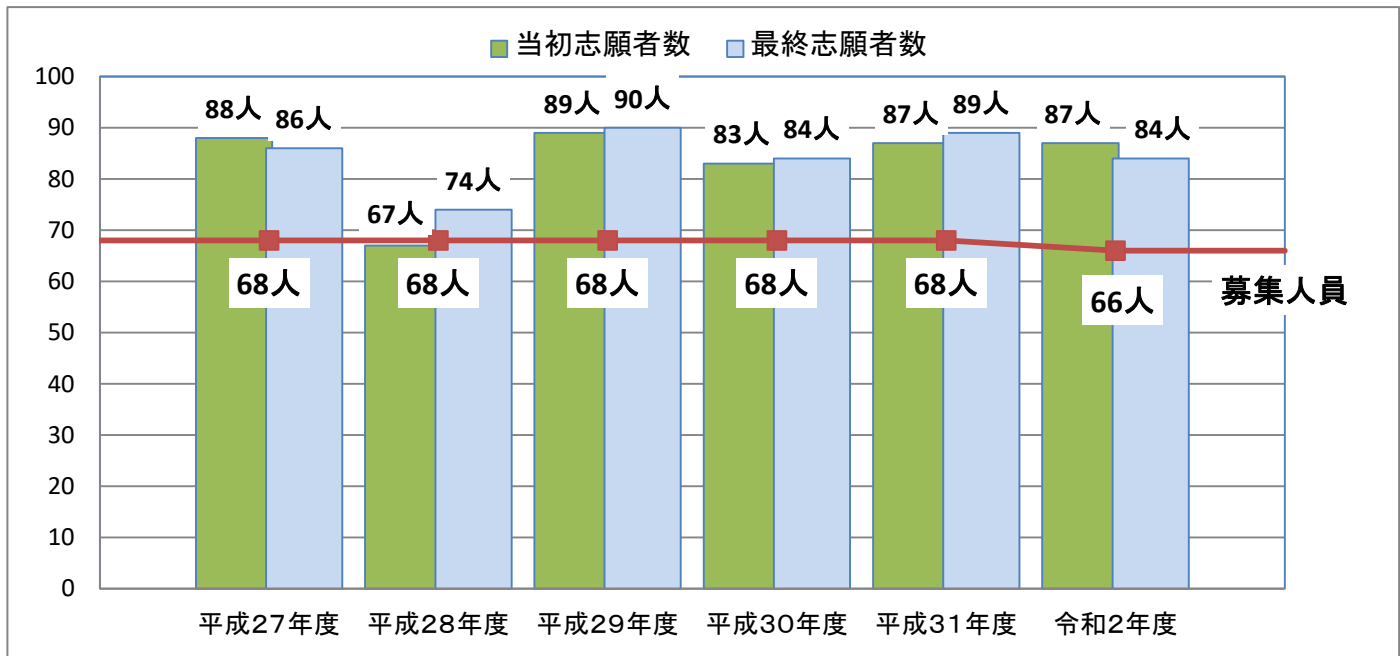

大分工業高校(機械科)の志願状況

最終志願倍率の推移

定員超過数の推移(募集人数-最終志願)

※大分県教育委員会公表資料「大分県立高等学校第一次入学者選抜最終志願状況」より