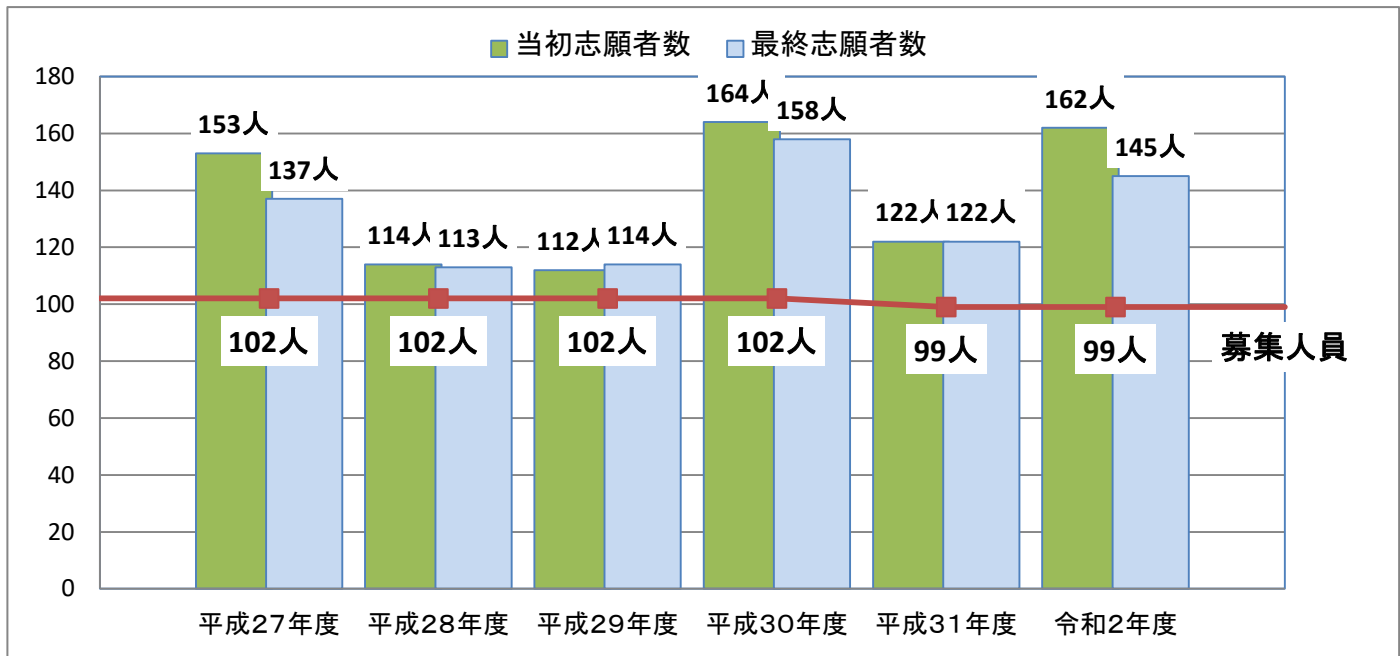

# 大分商業高校(商業科)の志願状況

※大分県教育委員会公表資料「大分県立高等学校第一次入学者選抜最終志願状況」より