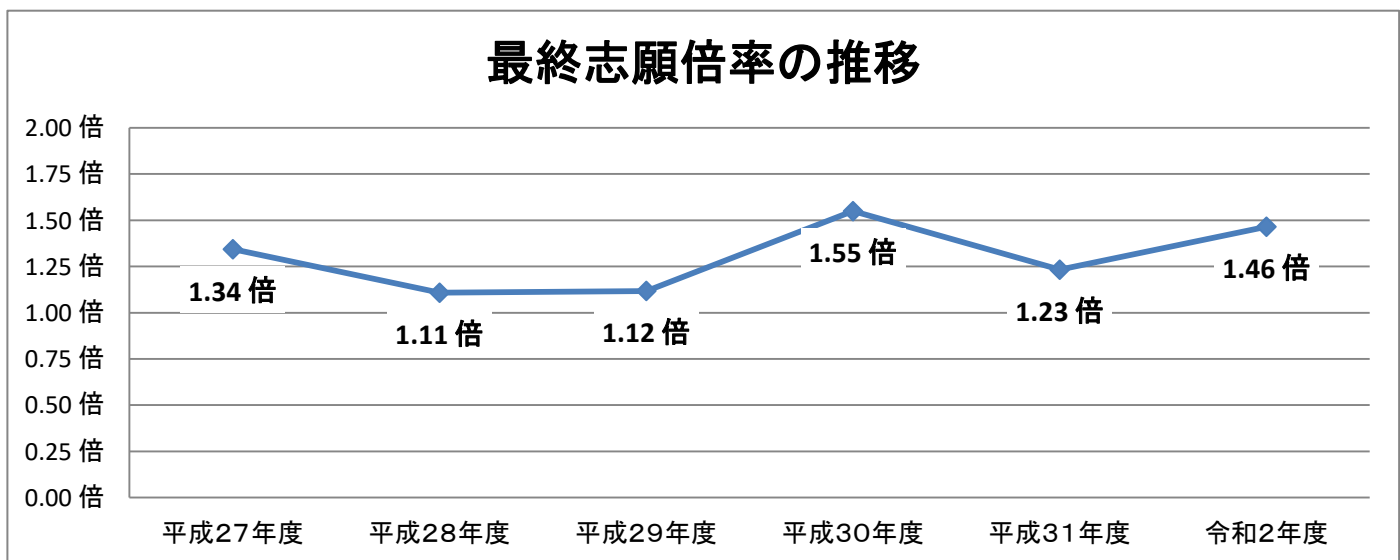

# 大分商業高校(商業科)の志願状況

※大分県教育委員会公表資料「大分県立高等学校第一次入学者選抜最終志願状況」より