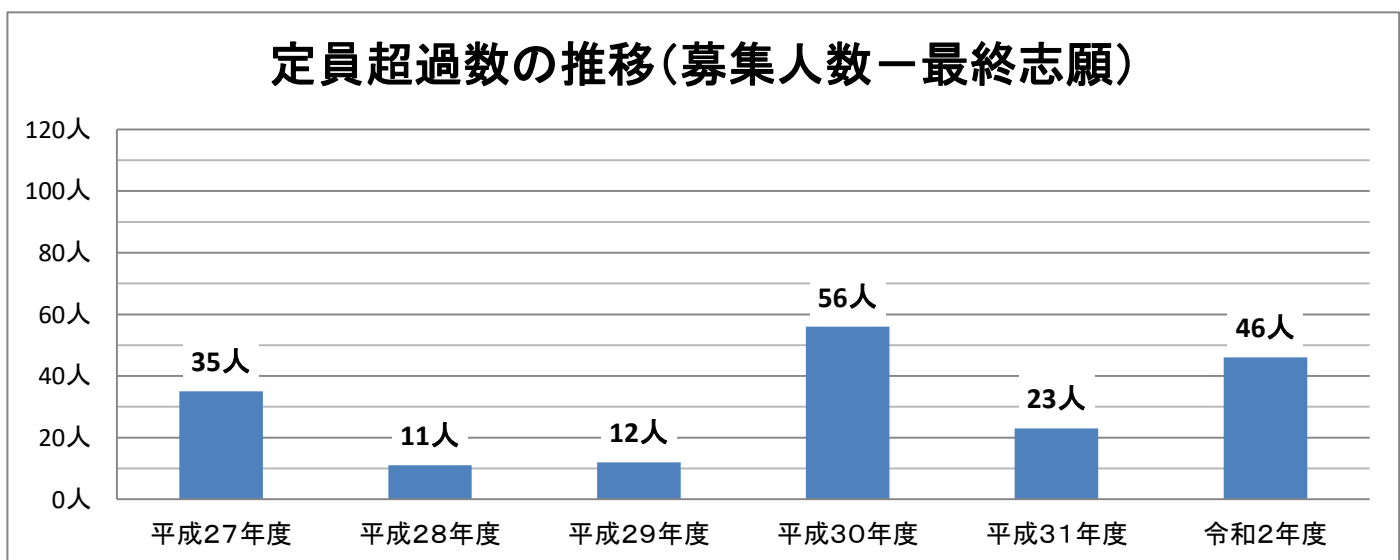

# 大分商業高校(商業科)の志願状況

※大分県教育委員会公表資料「大分県立高等学校第一次入学者選抜最終志願状況」より