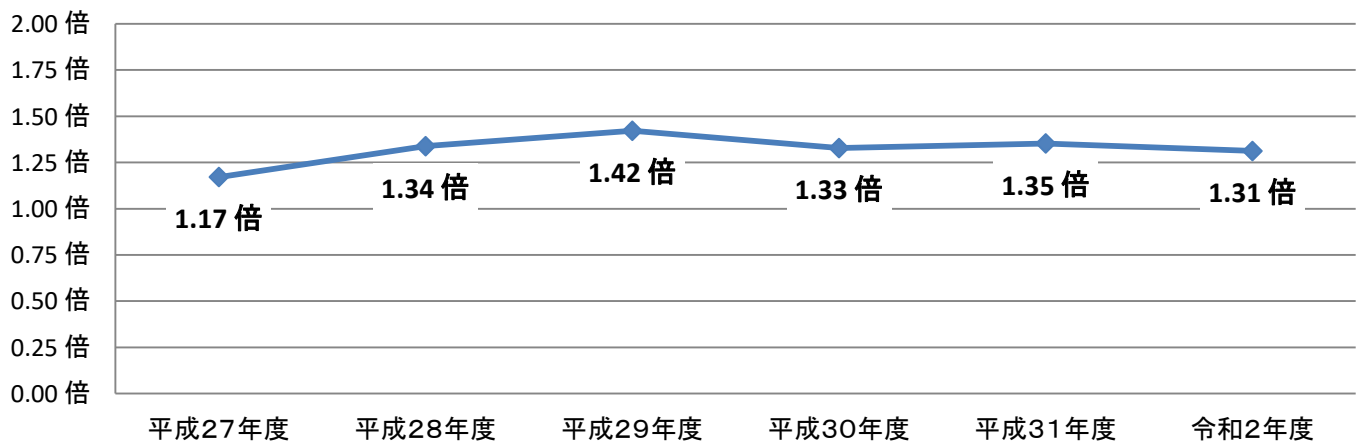

# 大分鶴崎高校(普通科)の志願状況

## 最終志願倍率の推移