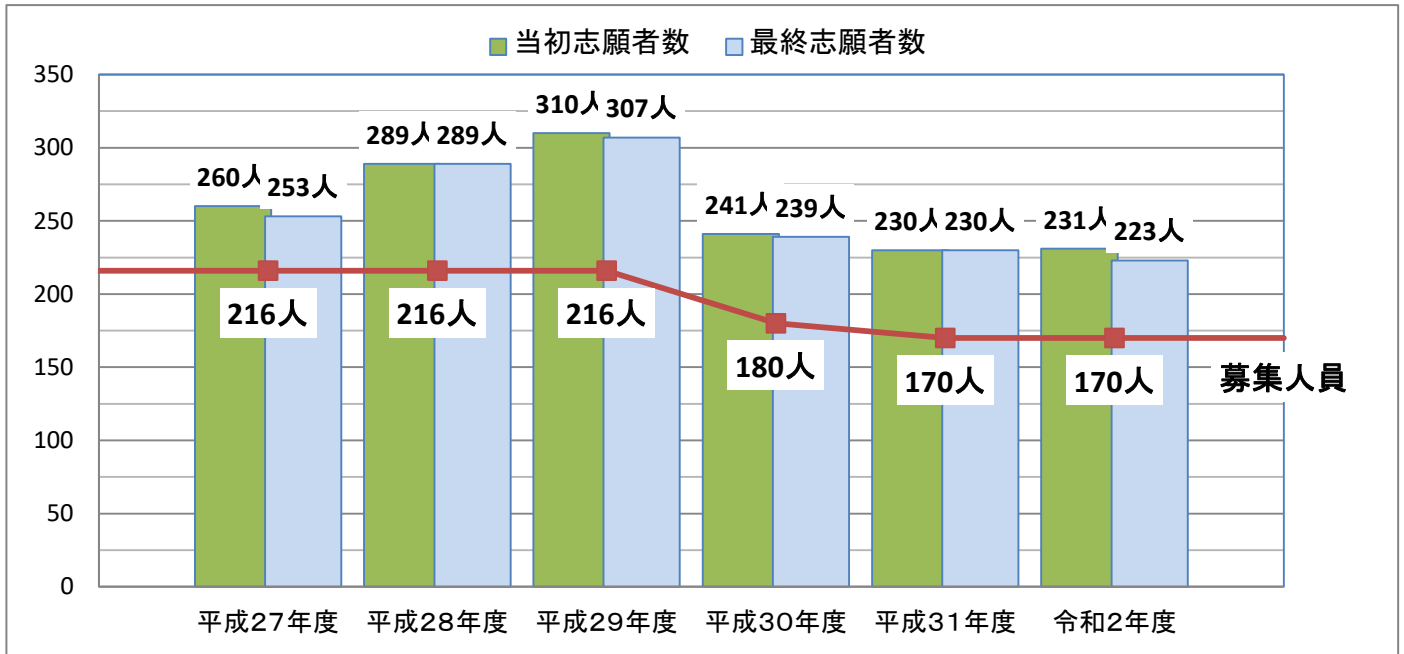

# 大分鶴崎高校(普通科)の志願状況

## 最終志願倍率の推移