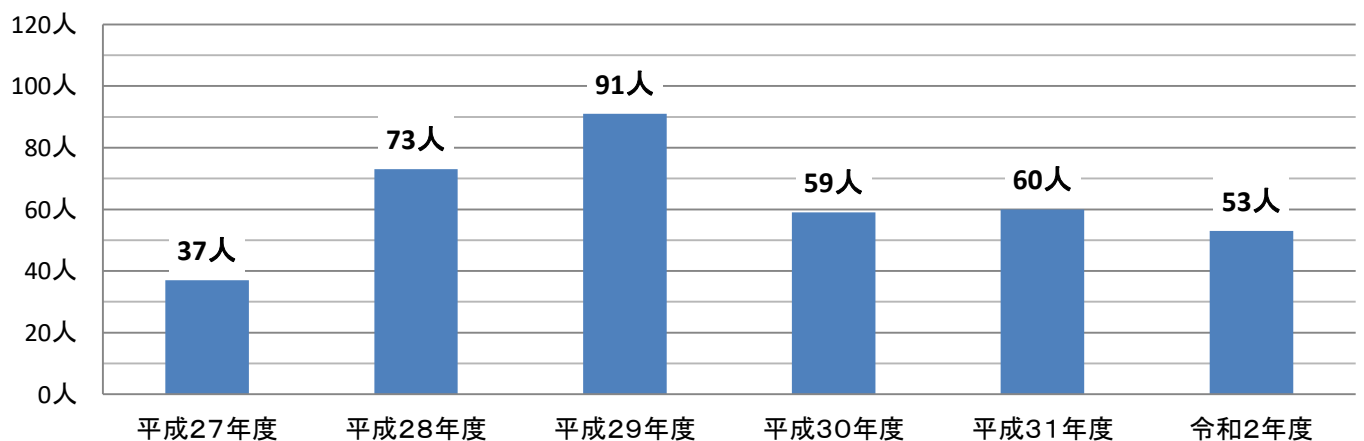

定員超過数の推移(募集人数-最終志願)

※大分県教育委員会公表資料「大分県立高等学校第一次入学者選抜最終志願状況」より