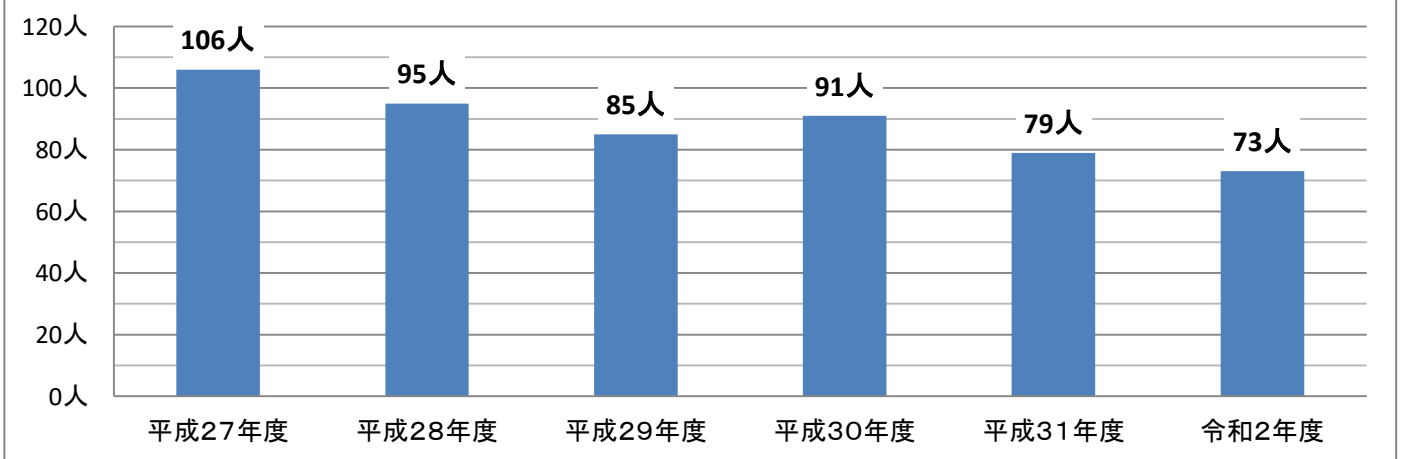

大分舞鶴高校の志願状況

最終志願倍率の推移

定員超過数の推移(募集人数－最終志願)

※大分県教育委員会公表資料「大分県立高等学校第一次入学者選抜最終志願状況」より