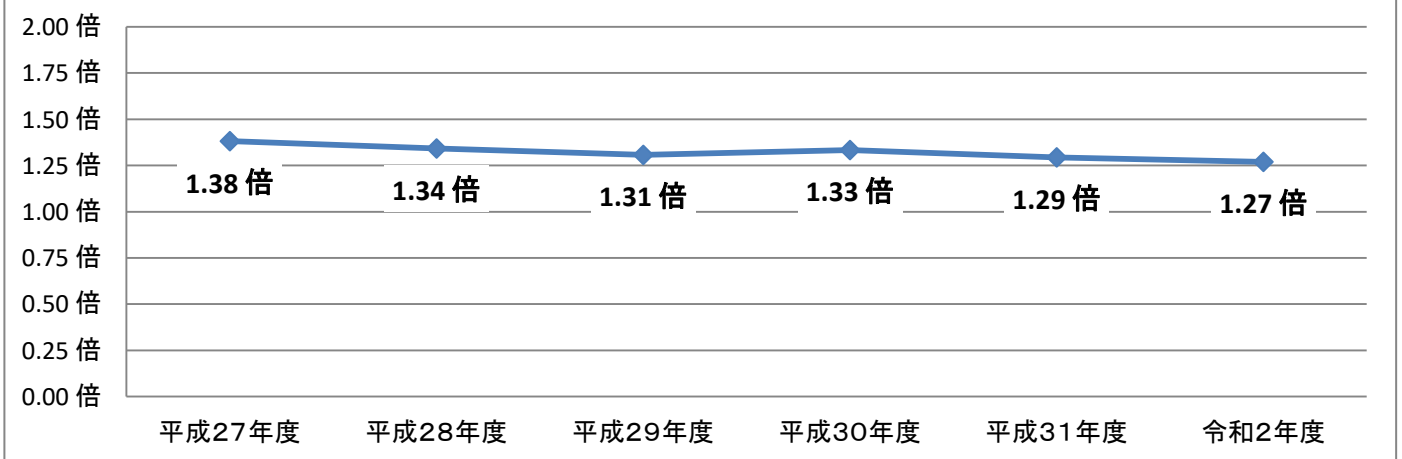

大分舞鶴高校の志願状況

最終志願倍率の推移

定員超過数の推移(募集人数－最終志願)

※大分県教育委員会公表資料「大分県立高等学校第一次入学者選抜最終志願状況」より