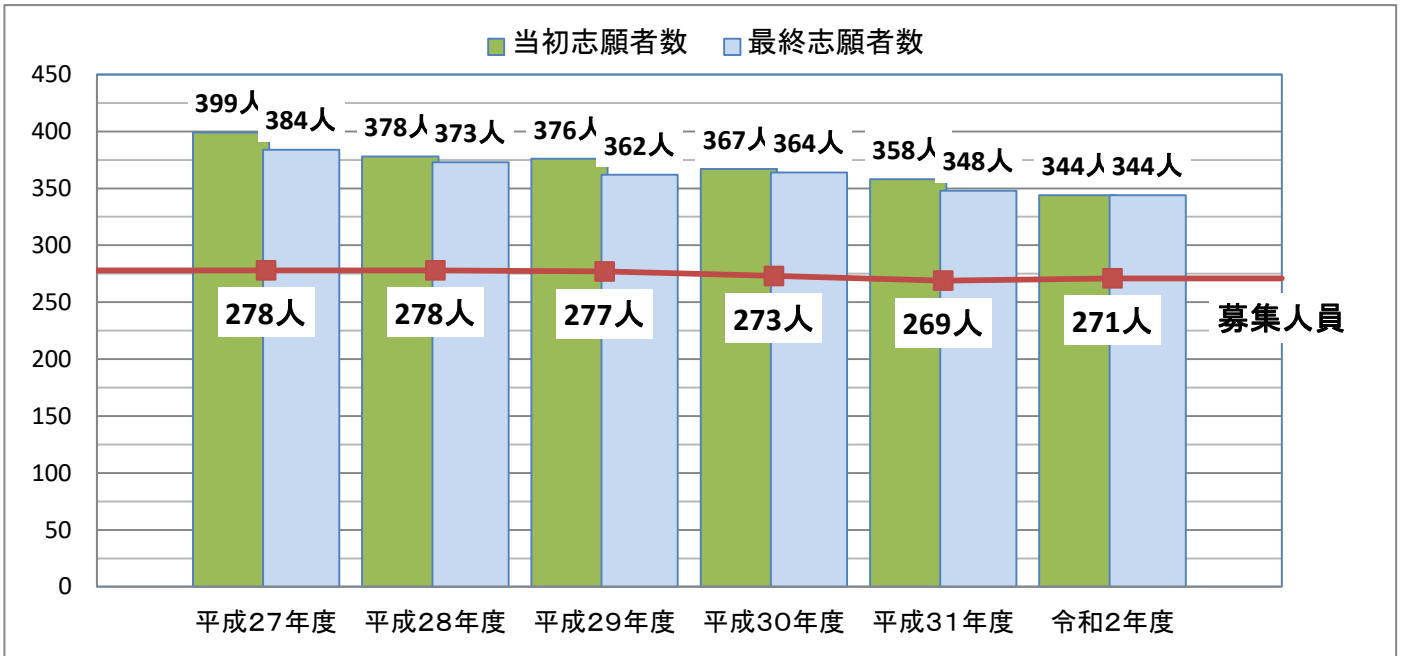

大分舞鶴高校の志願状況

最終志願倍率の推移

定員超過数の推移(募集人数－最終志願)

※大分県教育委員会公表資料「大分県立高等学校第一次入学者選抜最終志願状況」より