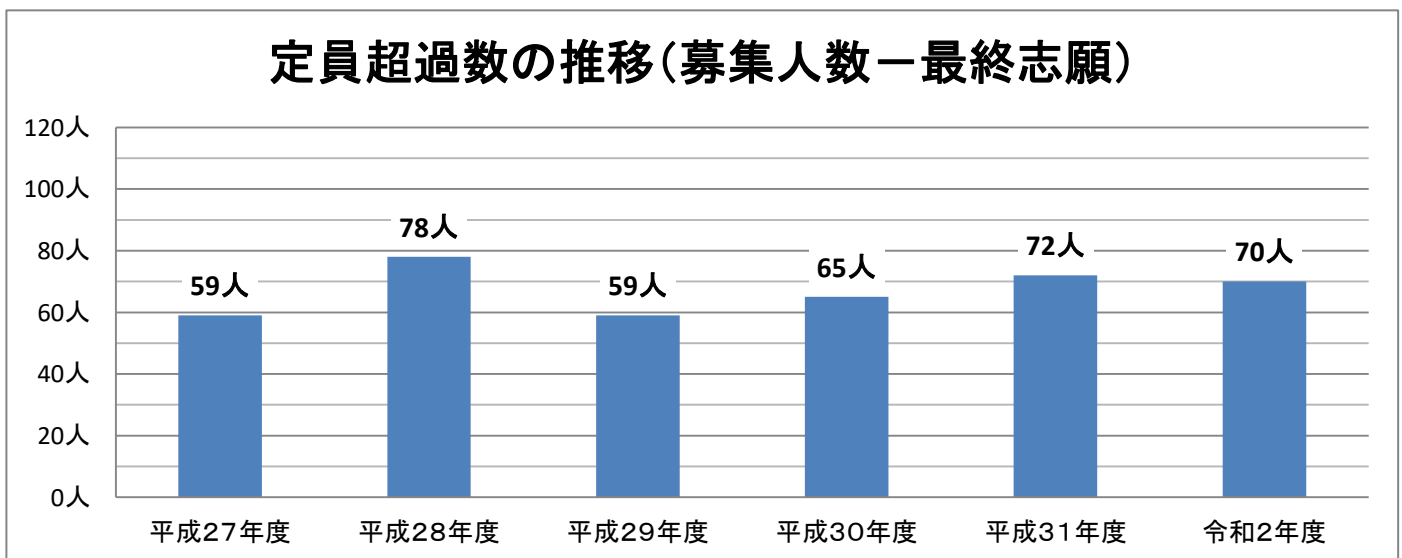

# 大分上野丘高校(普通科)の志願状況

※大分県教育委員会公表資料「大分県立高等学校第一次入学者選抜最終志願状況」より