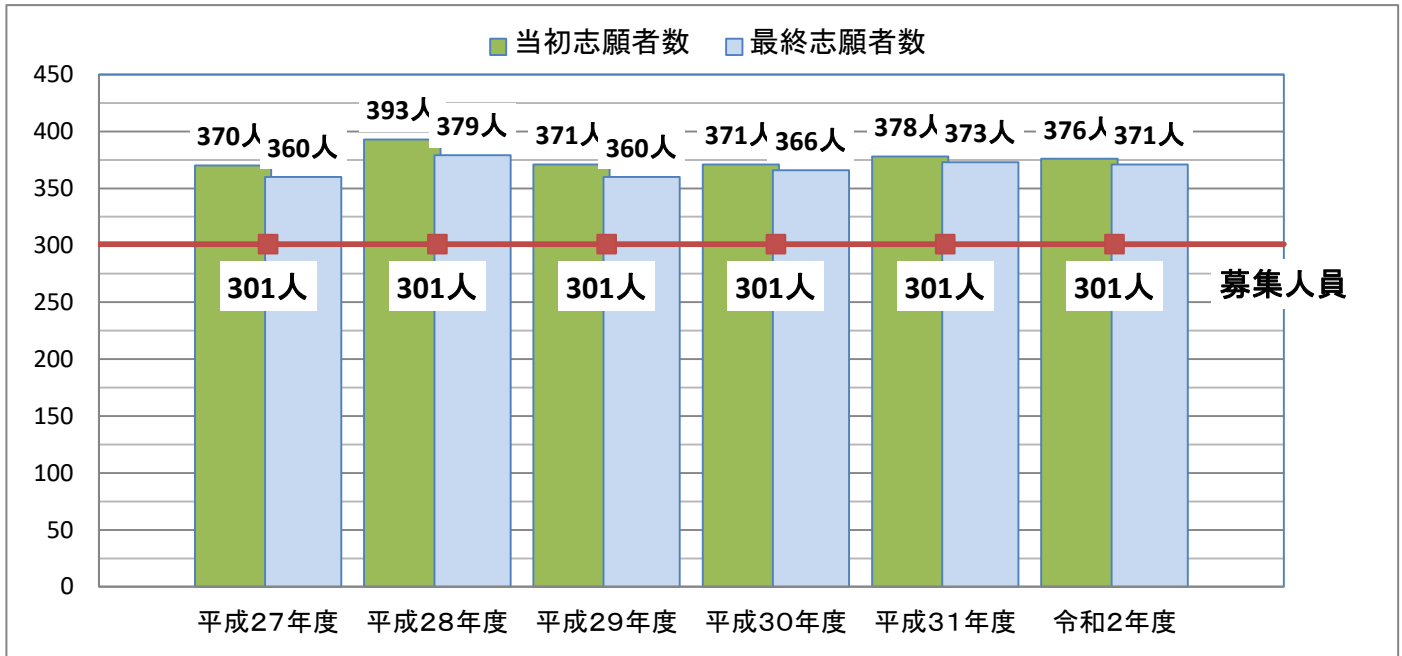

# 大分上野丘高校(普通科)の志願状況

※大分県教育委員会公表資料「大分県立高等学校第一次入学者選抜最終志願状況」より