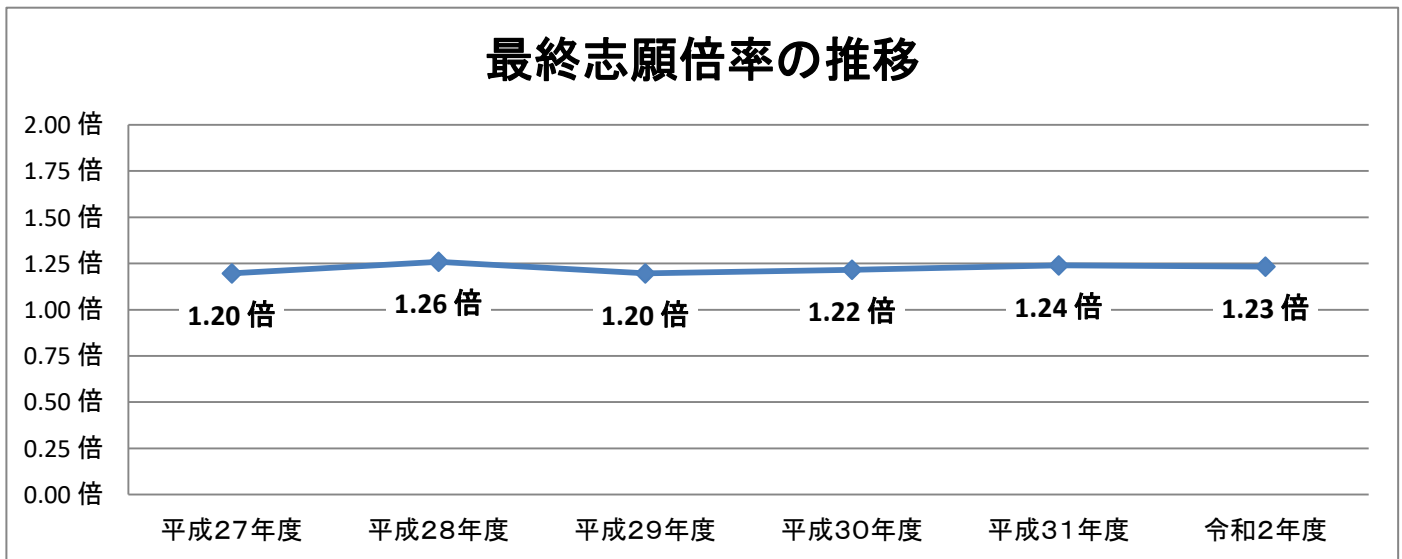

# 大分上野丘高校(普通科)の志願状況

※大分県教育委員会公表資料「大分県立高等学校第一次入学者選抜最終志願状況」より